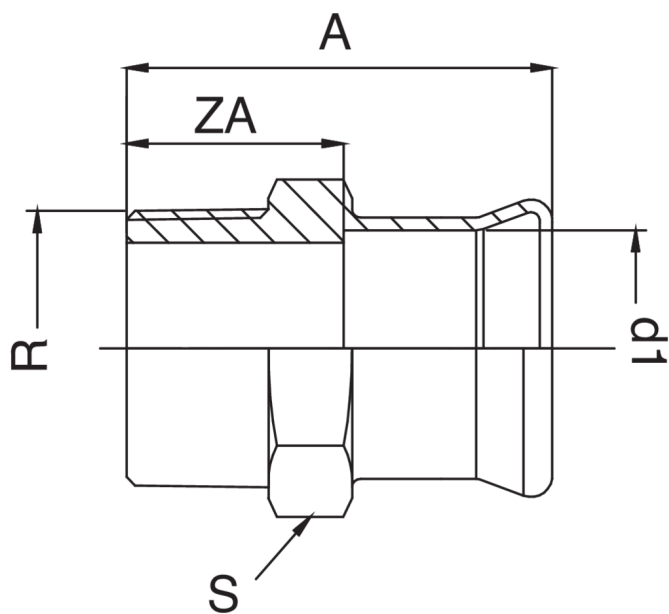

Manicotto femmina filettato maschio.

Specifiche tecniche

D1 X R	BAG	MASTER BOX	CODICE	A	S	ZA
66,7 x 2"1/2	1	15	ACF243C12067000	-	-	-
76,1* x 2"1/2	1	8	ACF243C12076000	114	86	59
88,9* x 3"	1	5	ACF243D03089000	125,5	98	65,5
108* x 4"	1	3	ACF243E04108000	151	122	81