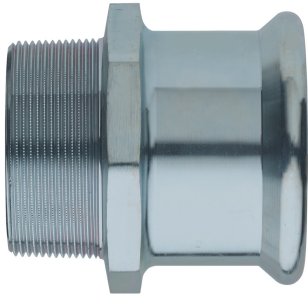

Manicotto femmina filettato maschio.

Specifiche tecniche

D1 X R	BAG	MASTER BOX	CODICE	A	S	ZA
66,7 x 2"1/2	1	15	ACF243C12067000	-	-	-
76,1* x 2"1/2	1	8	ACF243C12076000	114	86	59
88,9* x 3"	1	5	ACF243D03089000	125,5	98	65,5
108* x 4"	1	3	ACF243E04108000	151	122	81