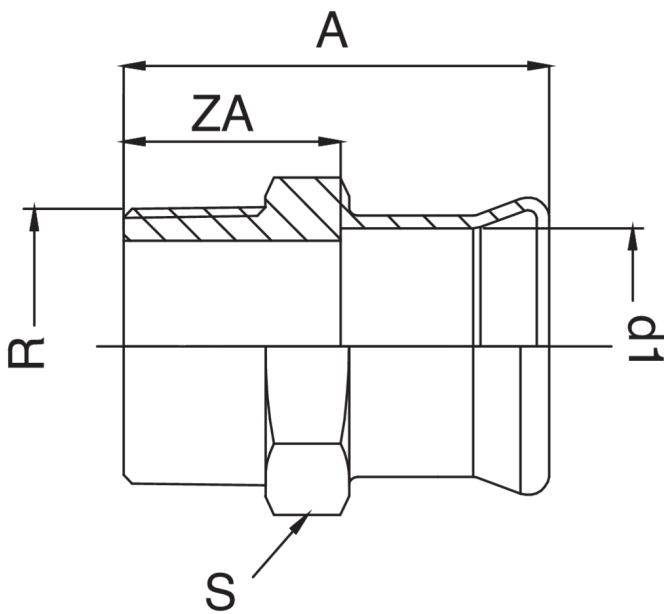

Manicotto femmina filettato maschio.

Specifiche tecniche

D1 X R	BAG	MASTER BOX	CODICE	A	S	ZA
66,7 x 2"1/2	1	15	ACF243C12067000	-	-	-
76,1* x 2"1/2	1	8	ACF243C12076000	114	86	59
88,9* x 3"	1	5	ACF243D03089000	125,5	98	65,5
108* x 4"	1	3	ACF243E04108000	151	122	81