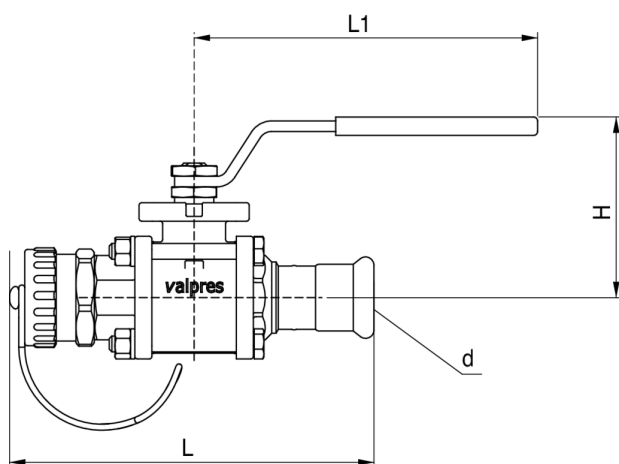

Valvola a sfera con attacco manichetta.

Specifiche tecniche

D	BAG	MASTER BOX	CODICE	L1	L	H
22	2	8	5N920022	131	139	68,5

Applicazioni

MARINE