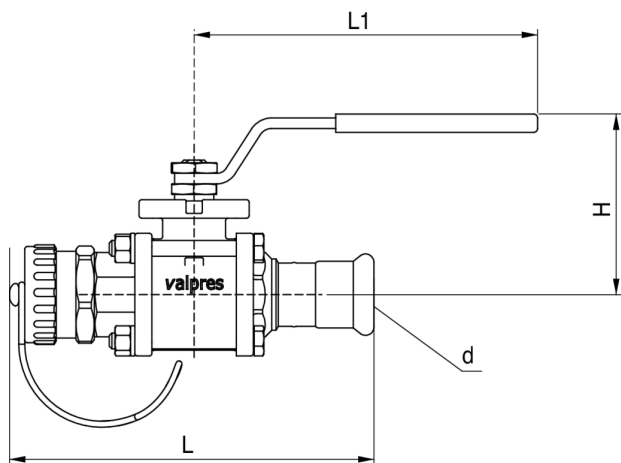

Valvola a sfera con attacco manichetta.

Specifiche tecniche

D	BAG	MASTER BOX	CODICE	L1	L	H
22	2	8	5N920022	131	139	68,5

Applicazioni