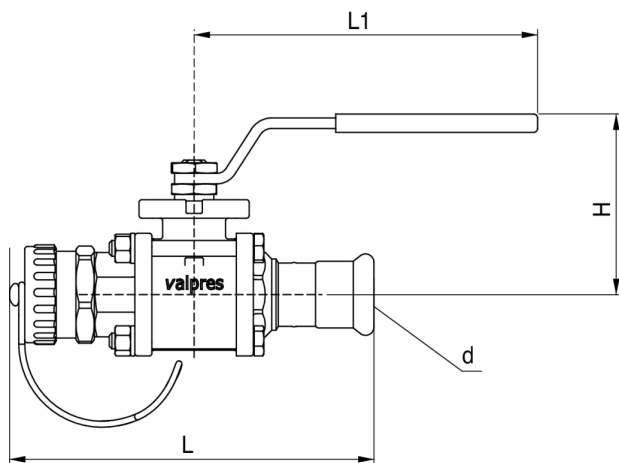

Valvola a sfera con attacco manichetta.

Specifiche tecniche

D	BAG	MASTER BOX	CODICE	L1	L	H
22	2	8	5N920022	131	139	68,5

Applicazioni

MARINE