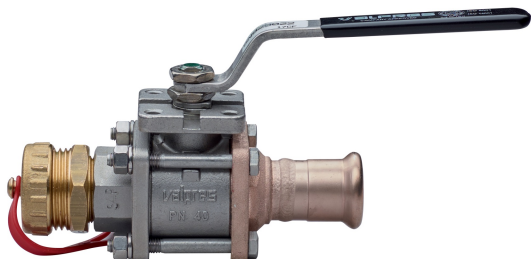

Valvola a sfera con attacco manichetta.

Specifiche tecniche

D	BAG	MASTER BOX	CODICE	L1	L	H
22	2	8	5N920022	131	139	68,5

Applicazioni

MARINE