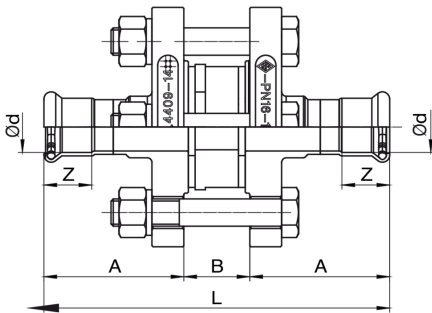

Valvola di ritegno a piattello PN16.

Specifiche tecniche

D	BAG	MASTER BOX	CODICE	Z	A	B	L
15	1	8	5N910015	19	42	23	107
18	-	-	5N910018	-	-	-	-
22	1	6	5N910022	21	52,5	26	131
28	1	6	5N910028	22	57,5	29	144
35	1	4	5N910035	27	66,5	35	168
42	1	4	5N910042	30	71	39	181
54	1	2	5N910054	35	81	47	209
76,1	-	1	5N910076	54	92	53	238
88,9	-	1	5N910088	61	118	57	293
108	-	1	5N9100108	76	131	67	329