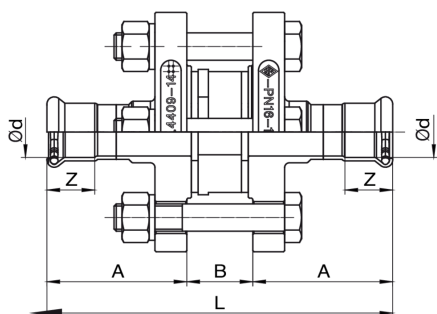

Valvola di ritegno a piattello PN16.

Specifiche tecniche

D	BAG	MASTER BOX	CODICE	Z	A	B	L
15	1	8	5N910015	19	42	23	107
18	-	-	5N910018	-	-	-	-
22	1	6	5N910022	21	52,5	26	131
28	1	6	5N910028	22	57,5	29	144
35	1	4	5N910035	27	66,5	35	168
42	1	4	5N910042	30	71	39	181
54	1	2	5N910054	35	81	47	209
76,1	-	1	5N910076	54	92	53	238
88,9	-	1	5N910088	61	118	57	293
108	-	1	5N9100108	76	131	67	329