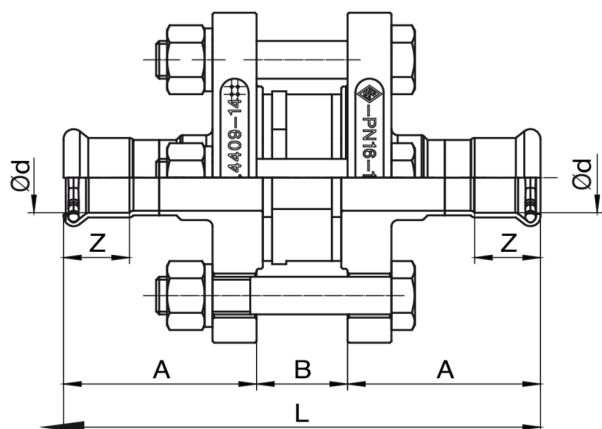

Valvola di ritegno a piattello PN16.

## Specifiche tecniche

D	BAG	MASTER BOX	CODICE	Z	A	B	L
15	1	8	5N910015	19	42	23	107
18	-	-	5N910018	-	-	-	-
22	1	6	5N910022	21	52,5	26	131
28	1	6	5N910028	22	57,5	29	144
35	1	4	5N910035	27	66,5	35	168
42	1	4	5N910042	30	71	39	181
54	1	2	5N910054	35	81	47	209
76,1	-	1	5N910076	54	92	53	238
88,9	-	1	5N910088	61	118	57	293
108	-	1	5N9100108	76	131	67	329