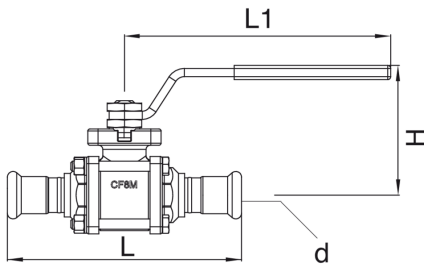

Valvola a sfera tre pezzi in acciaio inox AISI 316-CF8M con attacchi in CuNi.

## Specifiche tecniche

D	BAG	MASTER BOX	CODICE	L	H	L1
15	6	24	5N900015	116	64	131
18	-	-	5N900018	-	-	-
22	2	8	5N900022	137	68,5	131
28	2	4	5N900028	156	78	174
35	2	4	5N900035	184	82,5	174
42	-	2	5N900042	198	100	250,5
54	-	2	5N900054	230	107	250,5
76,1	-	1	5N900076	295	126	321
88,9	-	1	5N900088	346	137,5	321
108	-	1	5N900108	415	156,5	381,5