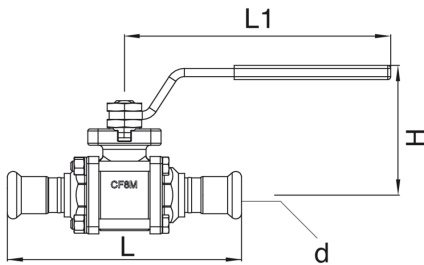

Valvola a sfera tre pezzi in acciaio inox AISI 316-CF8M con attacchi in CuNi.

Specifiche tecniche

D	BAG	MASTER BOX	CODICE	L	H	L1
15	6	24	5N900015	116	64	131
18	-	-	5N900018	-	-	-
22	2	8	5N900022	137	68,5	131
28	2	4	5N900028	156	78	174
35	2	4	5N900035	184	82,5	174
42	-	2	5N900042	198	100	250,5
54	-	2	5N900054	230	107	250,5
76,1	-	1	5N900076	295	126	321
88,9	-	1	5N900088	346	137,5	321
108	-	1	5N900108	415	156,5	381,5