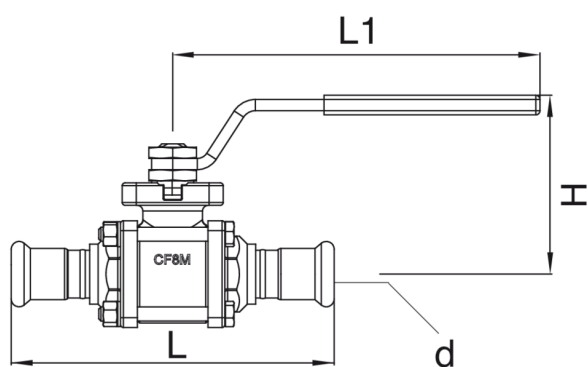

Valvola a sfera tre pezzi in acciaio inox AISI 316-CF8M con attacchi in CuNi.

## Specifiche tecniche

D	BAG	MASTER BOX	CODICE	L	H	L1
15	6	24	5N900015	116	64	131
18	-	-	5N900018	-	-	-
22	2	8	5N900022	137	68,5	131
28	2	4	5N900028	156	78	174
35	2	4	5N900035	184	82,5	174
42	-	2	5N900042	198	100	250,5
54	-	2	5N900054	230	107	250,5
76,1	-	1	5N900076	295	126	321
88,9	-	1	5N900088	346	137,5	321
108	-	1	5N900108	415	156,5	381,5