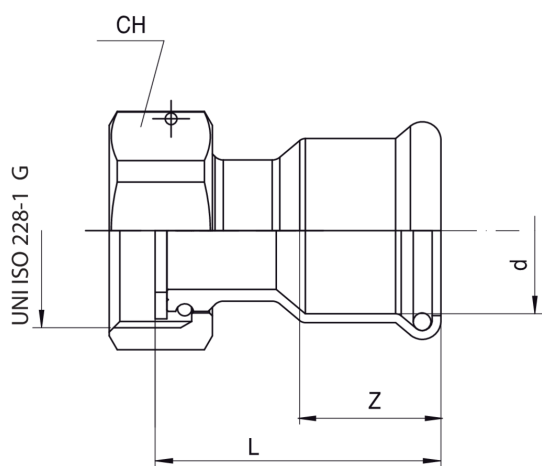

Manicotto femmina con girello in ottone.

Specifiche tecniche

D X G	BAG	MASTER BOX	CODICE	CH	L	Z
15 x 3/4"	10	200	5N50001505	30	31,5	19
18 x 3/4"	10	200	5N50001805	30	31,5	19,5
22 x 3/4"	5	100	5N50002205	30	43,5	21
28 x G 1"	5	80	5N50002806	37	48,5	22
35 x 1"1/4	5	60	5N50003507	47	56,5	27
42 x 1"1/2	2	54	5N50004208	52	61	30
54 x 2"	2	30	5N50005410	64	71,5	35