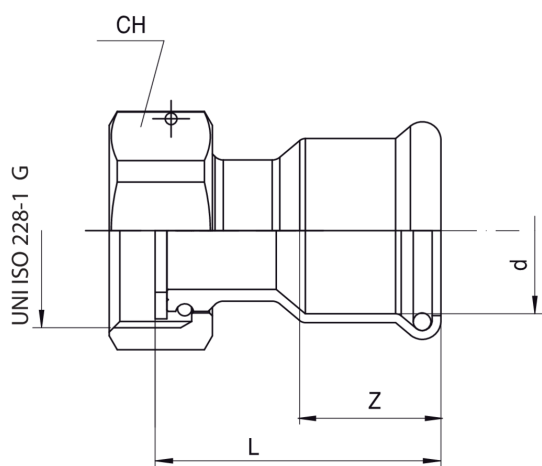

Manicotto femmina con girello in ottone.

## Specifiche tecniche

D X G	BAG	MASTER BOX	CODICE	CH	L	Z
15 x 3/4"	10	200	5N50001505	30	31,5	19
18 x 3/4"	10	200	5N50001805	30	31,5	19,5
22 x 3/4"	5	100	5N50002205	30	43,5	21
28 x G 1"	5	80	5N50002806	37	48,5	22
35 x 1"1/4	5	60	5N50003507	47	56,5	27
42 x 1"1/2	2	54	5N50004208	52	61	30
54 x 2"	2	30	5N50005410	64	71,5	35