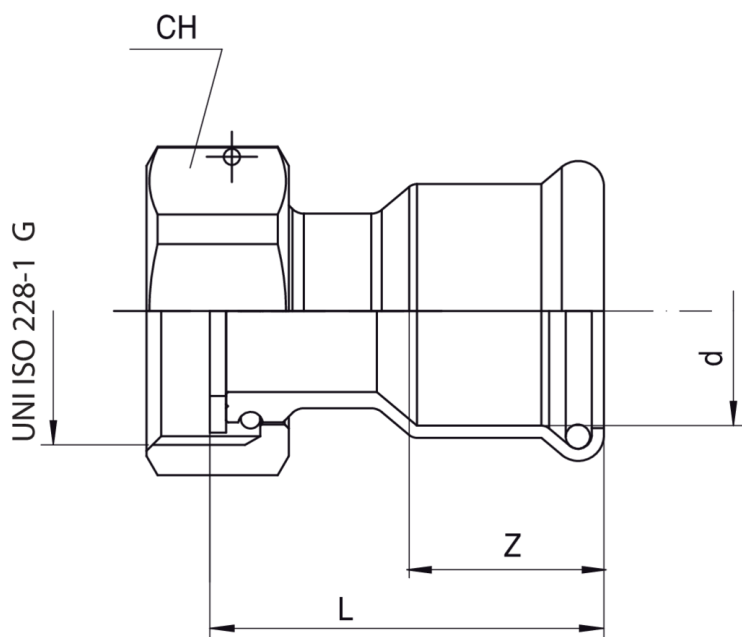

Manicotto femmina con girello in ottone.

Specifiche tecniche

DX G	BAG	MASTER BOX	CODICE	CH	L	Z
15 x 3/4"	10	200	5N50001505	30	31,5	19
18 x 3/4"	10	200	5N50001805	30	31,5	19,5
22 x 3/4"	5	100	5N50002205	30	43,5	21
28 x G 1"	5	80	5N50002806	37	48,5	22
35 x 1"1/4	5	60	5N50003507	47	56,5	27
42 x 1"1/2	2	54	5N50004208	52	61	30
54 x 2"	2	30	5N50005410	64	71,5	35