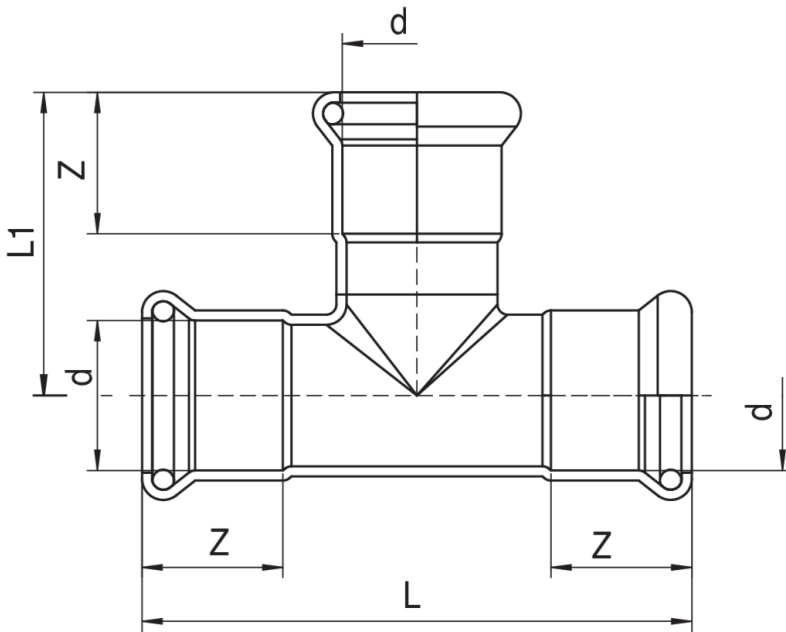

Raccordo a T femmina.

Specifiche tecniche

D	BAG	MASTER BOX	CODICE	L	L1	Z
15	10	150	5N320015	67	35	19
18	10	150	5N320018	70	38	19,5
22	5	90	5N320022	82	45	21
28	5	50	5N320028	90	50	22
35	5	30	5N320035	106	58	27
42	2	24	5N320042	118	64	30
54	2	14	5N320054	144	76	35
76,1	1	4	5N320076	232	112	54
88,9	1	2	5N320088	243	133	61
108	1	1	5N3200108	310	158	76