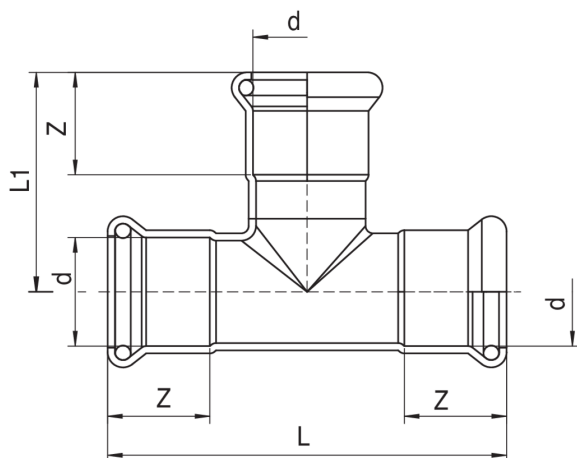

Raccordo a T femmina.

## Specifiche tecniche

D	BAG	MASTER BOX	CODICE	L	L1	Z
15	10	150	5N320015	67	35	19
18	10	150	5N320018	70	38	19,5
22	5	90	5N320022	82	45	21
28	5	50	5N320028	90	50	22
35	5	30	5N320035	106	58	27
42	2	24	5N320042	118	64	30
54	2	14	5N320054	144	76	35
76,1	1	4	5N320076	232	112	54
88,9	1	2	5N320088	243	133	61
108	1	1	5N320108	310	158	76