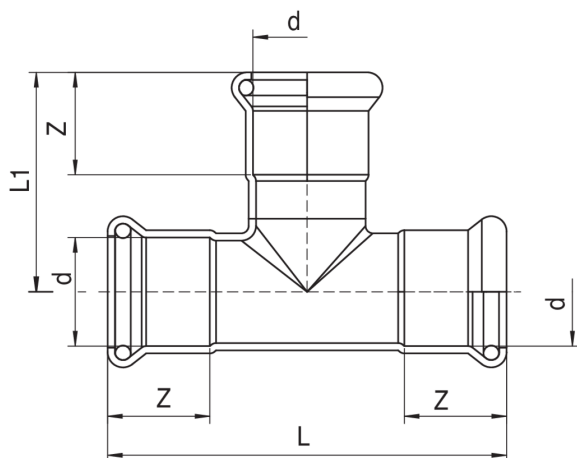

Raccordo a T femmina.

Specifiche tecniche

D	BAG	MASTER BOX	CODICE	L	L1	Z
15	10	150	5N320015	67	35	19
18	10	150	5N320018	70	38	19,5
22	5	90	5N320022	82	45	21
28	5	50	5N320028	90	50	22
35	5	30	5N320035	106	58	27
42	2	24	5N320042	118	64	30
54	2	14	5N320054	144	76	35
76,1	1	4	5N320076	232	112	54
88,9	1	2	5N320088	243	133	61
108	1	1	5N320108	310	158	76