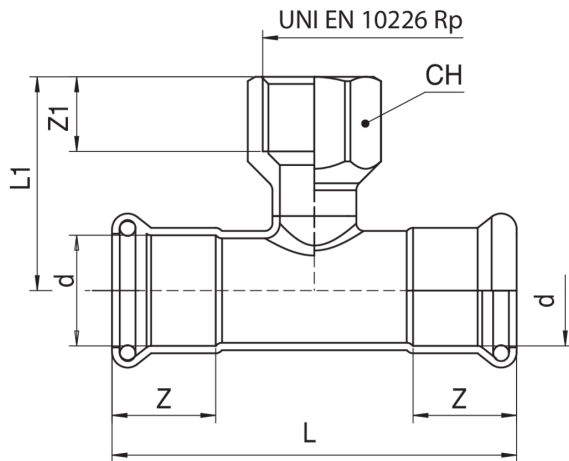

Raccordo a T femmina filettato femmina.

Specifiche tecniche

D X RP X D	BAG	MASTER BOX	CODICE	L	L1	Z	Z1	CH
15 x 1/2" x 15	10	160	5N3100150415	67	39	19	15	24
18 x 1/2" x 18	10	160	5N3100180418	70	41	19,5	15	24
22 x 1/2" x 22	5	100	5N3100220422	82	43	21	15	24
22 x 3/4" x 22	5	75	5N3100220522	82	43	21	16,3	30
28 x 1/2" x 28	5	60	5N3100280428	90	46	22	15	24
28 x 3/4" x 28	5	60	5N3100280528	90	46	22	16	30
35 x 1/2" x 35	5	40	5N3100350435	106	47,5	27	15	24
35 x 3/4" x 35	5	40	5N3100350535	106	47,5	27	16,3	30
42 x 1/2" x 42	2	30	5N3100420442	118	51	30	15	24
42 x 3/4" x 42	2	24	5N3100420542	118	51	30	16,3	30
54 x 1/2" x 54	2	16	5N3100540454	144	58	35	15	24
54 x 3/4" x 54	2	16	5N3100540554	144	58	35	16,3	30
76,1 x 3/4" x 76,1	1	6	5N3100760576	232	70	54	16,3	30
88,9 x 3/4" x 88,9	1	3	5N3100880588	243	76	61	16,3	30
108 x 3/4" x 108	1	2	5N310010805108	310	90	76	16,3	30