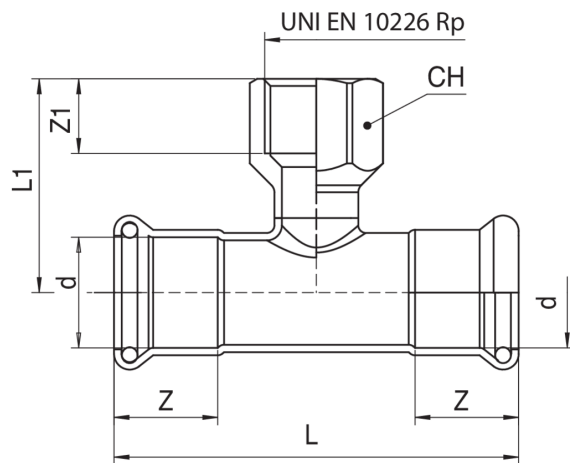

Raccordo a T femmina filettato femmina.

Specifiche tecniche

D X RP X D	BAG	MASTER BOX	CODICE	L	L1	Z	Z1	CH
15 x 1/2" x 15	10	160	5N3100150415	67	39	19	15	24
18 x 1/2" x 18	10	160	5N3100180418	70	41	19,5	15	24
22 x 1/2" x 22	5	100	5N3100220422	82	43	21	15	24
22 x 3/4" x 22	5	75	5N3100220522	82	43	21	16,3	30
28 x 1/2" x 28	5	60	5N3100280428	90	46	22	15	24
28 x 3/4" x 28	5	60	5N3100280528	90	46	22	16	30
35 x 1/2" x 35	5	40	5N3100350435	106	47,5	27	15	24
35 x 3/4" x 35	5	40	5N3100350535	106	47,5	27	16,3	30
42 x 1/2" x 42	2	30	5N3100420442	118	51	30	15	24
42 x 3/4" x 42	2	24	5N3100420542	118	51	30	16,3	30
54 x 1/2" x 54	2	16	5N3100540454	144	58	35	15	24
54 x 3/4" x 54	2	16	5N3100540554	144	58	35	16,3	30
76,1 x 3/4" x 76,1	1	6	5N3100760576	232	70	54	16,3	30
88,9 x 3/4" x 88,9	1	3	5N3100880588	243	76	61	16,3	30
108 x 3/4" x 108	1	2	5N310010805108	310	90	76	16,3	30