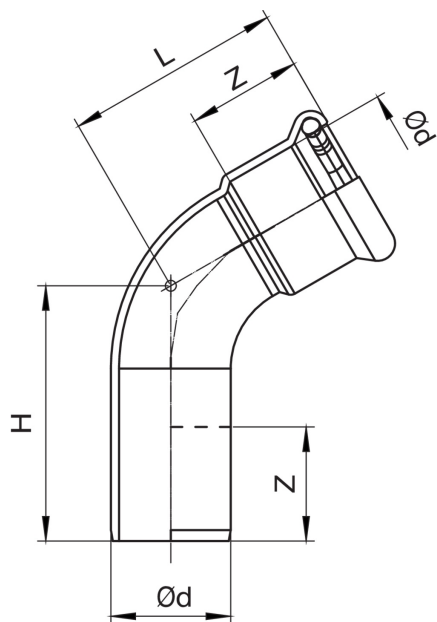

Curva 60° maschio-femmina.

Specifiche tecniche

D	BAG	MASTER BOX	CODICE	L	H	Z
15	10	250	5N390015	34	40,5	19
18	10	250	5N390018	36	42,5	19,5
22	5	120	5N390022	42,5	49,5	21
28	5	60	5N390028	46,5	54	22
35	5	50	5N390035	69	75,5	27
42	2	24	5N390042	88,5	95	30
54	2	16	5N390054	112,5	119	35
76,1	1	5	5N390076	120	126	54
88,9	1	3	5N390088	137	145	61
108	1	2	5N390108	181,5	189,5	76