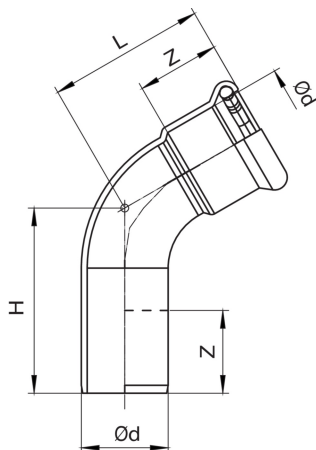

Curva 60° maschio-femmina.

Specifiche tecniche

D	BAG	MASTER BOX	CODICE	L	H	Z
15	10	250	5N390015	34	40,5	19
18	10	250	5N390018	36	42,5	19,5
22	5	120	5N390022	42,5	49,5	21
28	5	60	5N390028	46,5	54	22
35	5	50	5N390035	69	75,5	27
42	2	24	5N390042	88,5	95	30
54	2	16	5N390054	112,5	119	35
76,1	1	5	5N390076	120	126	54
88,9	1	3	5N390088	137	145	61
108	1	2	5N390108	181,5	189,5	76