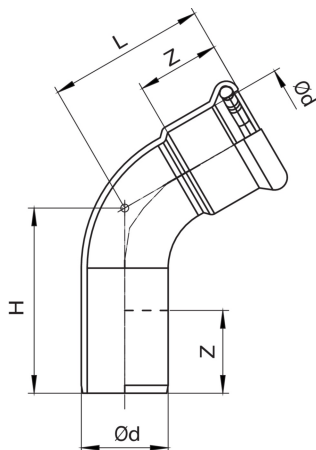

Curva 60° maschio-femmina.

## Specifiche tecniche

D	BAG	MASTER BOX	CODICE	L	H	Z
15	10	250	5N390015	34	40,5	19
18	10	250	5N390018	36	42,5	19,5
22	5	120	5N390022	42,5	49,5	21
28	5	60	5N390028	46,5	54	22
35	5	50	5N390035	69	75,5	27
42	2	24	5N390042	88,5	95	30
54	2	16	5N390054	112,5	119	35
76,1	1	5	5N390076	120	126	54
88,9	1	3	5N390088	137	145	61
108	1	2	5N390108	181,5	189,5	76