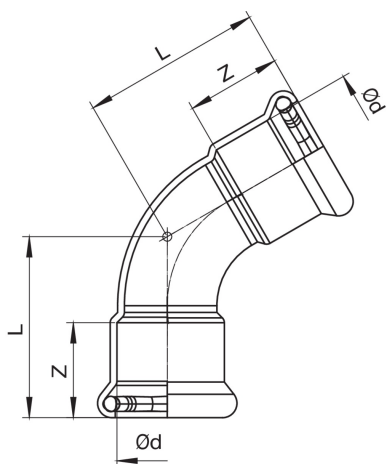

Curva 60° femmina.

## Specifiche tecniche

D	BAG	MASTER BOX	CODICE	L	Z
15	10	250	5N380015	34	19
18	10	250	5N380018	36	19,5
22	5	120	5N380022	42,5	21
28	5	60	5N380028	46,5	22
35	5	50	5N380035	69	27
42	2	24	5N380042	88,5	30
54	2	16	5N380054	112,5	35
76,1	1	5	5N380076	120	54
88,9	1	3	5N380088	137	61
108	1	2	5N380108	181,5	76