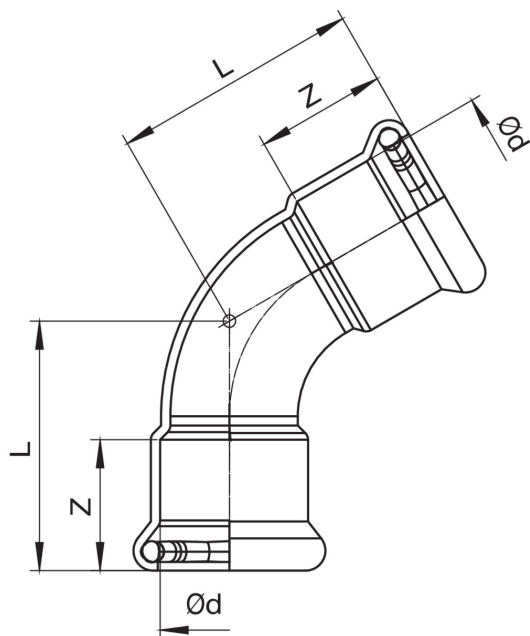

Curva 60° femmina.

Specifiche tecniche

D	BAG	MASTER BOX	CODICE	L	Z
15	10	250	5N380015	34	19
18	10	250	5N380018	36	19,5
22	5	120	5N380022	42,5	21
28	5	60	5N380028	46,5	22
35	5	50	5N380035	69	27
42	2	24	5N380042	88,5	30
54	2	16	5N380054	112,5	35
76,1	1	5	5N380076	120	54
88,9	1	3	5N380088	137	61
108	1	2	5N380108	181,5	76