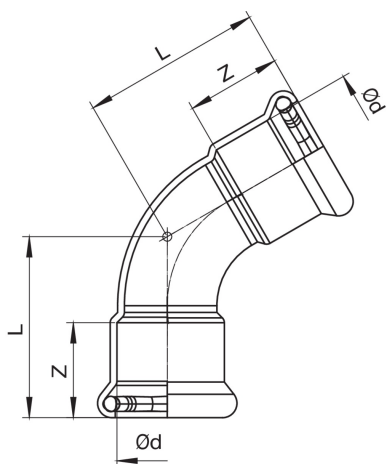

Specifiche tecniche

D	BAG	MASTER BOX	CODICE	L	Z
15	10	250	5N380015	34	19
18	10	250	5N380018	36	19,5
22	5	120	5N380022	42,5	21
28	5	60	5N380028	46,5	22
35	5	50	5N380035	69	27
42	2	24	5N380042	88,5	30
54	2	16	5N380054	112,5	35
76,1	1	5	5N380076	120	54
88,9	1	3	5N380088	137	61
108	1	2	5N380108	181,5	76

Applicazioni

MARINE