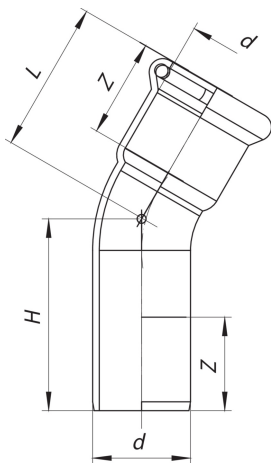

Curva 30° maschio-femmina.

## Specifiche tecniche

D	BAG	MASTER BOX	CODICE	L	H	Z
15	10	250	5N290015	27,8	34,3	19
18	10	250	5N290018	29,2	35,7	19,5
22	5	120	5N290022	31,7	38,2	21
28	5	60	5N290028	36	42	22
35	5	40	5N290035	61,3	67,8	27
42	2	28	5N290042	75,8	80,1	30
54	2	16	5N290054	90,5	97	35
76,1	1	6	5N290076	88,5	96,5	54
88,9	1	3	5N290088	101,5	109,5	61
108	1	2	5N2900108	131,4	139,4	76