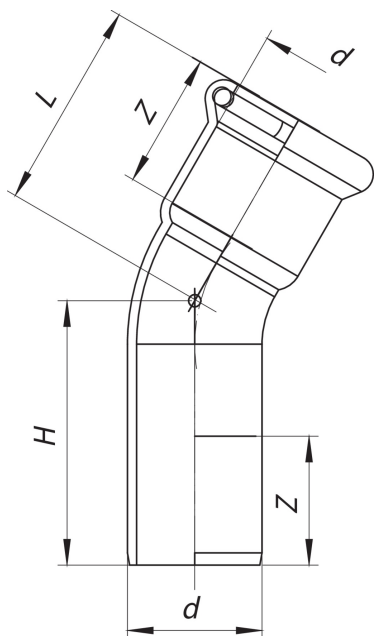

FRABO

TURBO
CuNi
5N2900

Curva 30° maschio-femmina.

Specifiche tecniche

D	BAG	MASTER BOX	CODICE	L	H	Z
15	10	250	5N290015	27,8	34,3	19
18	10	250	5N290018	29,2	35,7	19,5
22	5	120	5N290022	31,7	38,2	21
28	5	60	5N290028	36	42	22
35	5	40	5N290035	61,3	67,8	27
42	2	28	5N290042	75,8	80,1	30
54	2	16	5N290054	90,5	97	35
76,1	1	6	5N290076	88,5	96,5	54
88,9	1	3	5N290088	101,5	109,5	61
108	1	2	5N290108	131,4	139,4	76