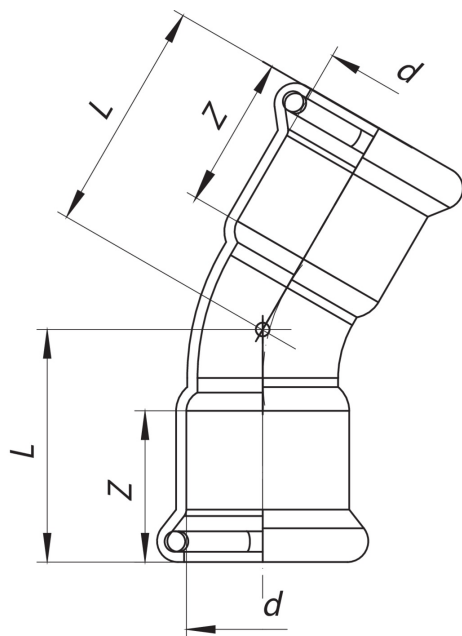

FRABO

TURBO
CuNi
5N2800

Curva 30° femmina.

Specifiche tecniche

D	BAG	MASTER BOX	CODICE	L	Z
15	10	250	5N280015	27,8	19
18	10	250	5N280018	29,2	19,5
22	5	120	5N800022	31,7	21
28	5	60	5N280028	36	22
35	5	40	5N280035	61,3	27
42	2	30	5N280042	75,8	30
54	2	16	5N280054	90,5	35
76,1	1	6	5N280076	90,5	54
88,9	1	3	5N280088	101,5	61
108	1	2	5N280108	131,4	76