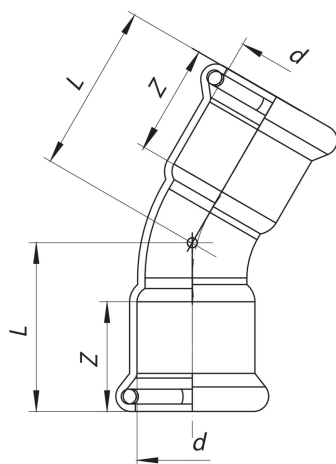

Curva 30° femmina.

## Specifiche tecniche

D	BAG	MASTER BOX	CODICE	L	Z
15	10	250	5N280015	27,8	19
18	10	250	5N280018	29,2	19,5
22	5	120	5N800022	31,7	21
28	5	60	5N280028	36	22
35	5	40	5N280035	61,3	27
42	2	30	5N280042	75,8	30
54	2	16	5N280054	90,5	35
76,1	1	6	5N280076	90,5	54
88,9	1	3	5N280088	101,5	61
108	1	2	5N280108	131,4	76