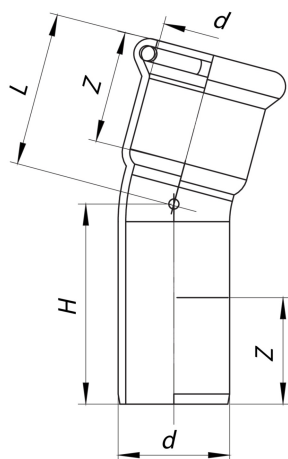

Curva 15° maschio-femmina.

Specifiche tecniche

D	BAG	MASTER BOX	CODICE	L	H	Z
15	10	250	5N270015	25,4	31,9	19
18	10	250	5N270018	26,2	32,7	19,5
22	5	120	5N270022	28,1	34,6	21
28	5	60	5N270028	30,8	37,3	22
35	5	40	5N270035	55,5	62	27
42	2	30	5N270042	68,2	72,7	30
54	2	16	5N270054	81,5	88	35
76,1	1	6	5N270076	75,5	83,5	54
88,9	1	6	5N270088	86	94	61
108	1	3	5N2700108	109,3	117,3	76