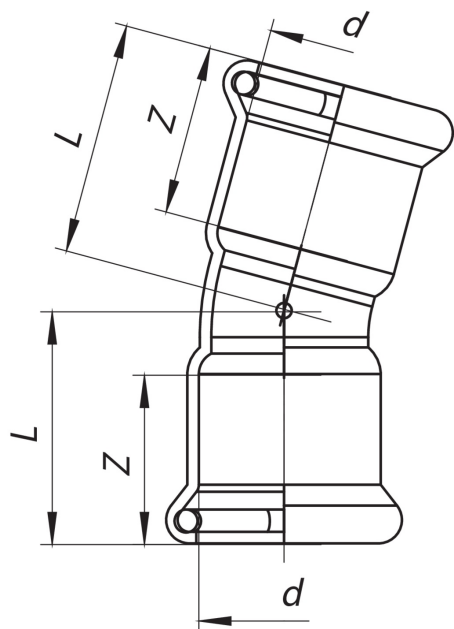

FRABO

TURBO
CuNi
5N2600

Curva doppia 15° femmina.

Specifiche tecniche

D	BAG	MASTER BOX	CODICE	L	Z
15	10	250	5N260015	25,4	19
18	10	250	5N260018	26,2	19,5
22	5	120	5N260022	28,1	21
28	5	60	5N260028	31,3	22
35	5	40	5N260035	55,5	27
42	2	28	5N260042	66,2	30
54	2	16	5N260054	81,5	35
76,1	1	6	5N260076	77,5	54
88,9	1	6	5N260088	86	61
108	1	3	5N2600108	109,3	76