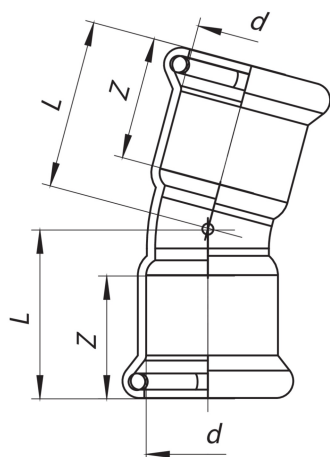

Curva doppia 15° femmina.

Specifiche tecniche

D	BAG	MASTER BOX	CODICE	L	Z
15	10	250	5N260015	25,4	19
18	10	250	5N260018	26,2	19,5
22	5	120	5N260022	28,1	21
28	5	60	5N260028	31,3	22
35	5	40	5N260035	55,5	27
42	2	28	5N260042	66,2	30
54	2	16	5N260054	81,5	35
76,1	1	6	5N260076	77,5	54
88,9	1	6	5N260088	86	61
108	1	3	5N260108	109,3	76