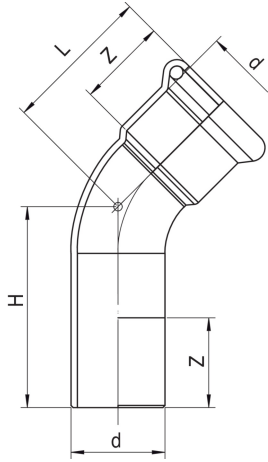

Curva 45° maschio-femmina.

Specifiche tecniche

D	BAG	MASTER BOX	CODICE	L	H	Z
15	10	250	5N150015	31	43	19
18	10	250	5N150018	32	45	19,5
22	5	120	5N150022	38	47	21
28	5	60	5N150028	41	50	22
35	5	40	5N150035	52	58,5	27
42	2	24	5N150042	66,3	72,8	30
54	2	12	5N150054	86,3	93,3	35
76,1	1	5	5N150076	103	109	54
88,9	1	3	5N150088	116	124	61
108	1	2	5N150108	153	161	76