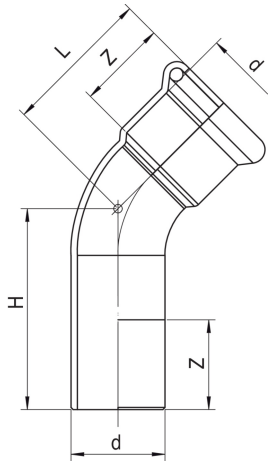

Curva 45° maschio-femmina.

Specifiche tecniche

D	BAG	MASTER BOX	CODICE	L	H	Z
15	10	250	5N150015	31	43	19
18	10	250	5N150018	32	45	19,5
22	5	120	5N150022	38	47	21
28	5	60	5N150028	41	50	22
35	5	40	5N150035	52	58,5	27
42	2	24	5N150042	66,3	72,8	30
54	2	12	5N150054	86,3	93,3	35
76,1	1	5	5N150076	103	109	54
88,9	1	3	5N150088	116	124	61
108	1	2	5N150108	153	161	76