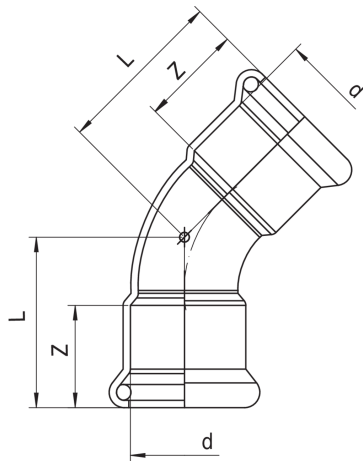

Curva 45° femmina.

Specifiche tecniche

D	BAG	MASTER BOX	CODICE	L	Z
15	10	250	5N140015	31	19
18	10	250	5N140018	32	19,5
22	5	120	5N140022	38	21
28	5	60	5N140028	41	22
35	5	50	5N140035	52	27
42	2	24	5N140042	66,3	30
54	2	16	5N140054	86,3	35
76,1	1	5	5N140076	101	54
88,9	1	3	5N140088	116	61
108	1	2	5N140108	153	76