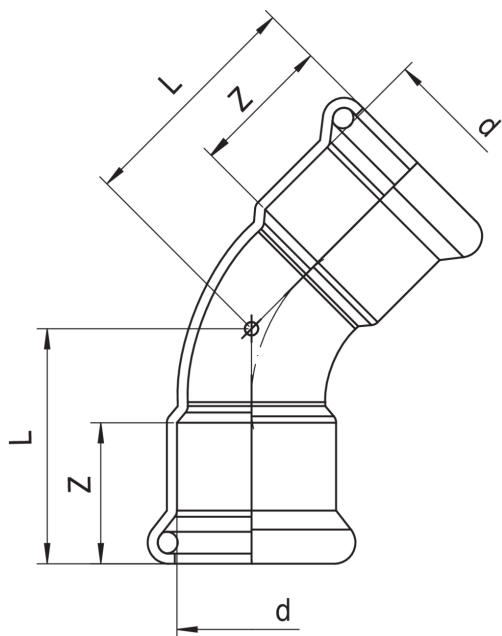

**FRABO**

**TURBO**  
*CuNi*  
**5N1400**

Curva 45° femmina.

## Specifiche tecniche

D	BAG	MASTER BOX	CODICE	L	Z
15	10	250	5N140015	31	19
18	10	250	5N140018	32	19,5
22	5	120	5N140022	38	21
28	5	60	5N140028	41	22
35	5	50	5N140035	52	27
42	2	24	5N140042	66,3	30
54	2	16	5N140054	86,3	35
76,1	1	5	5N140076	101	54
88,9	1	3	5N140088	116	61
108	1	2	5N1400108	153	76