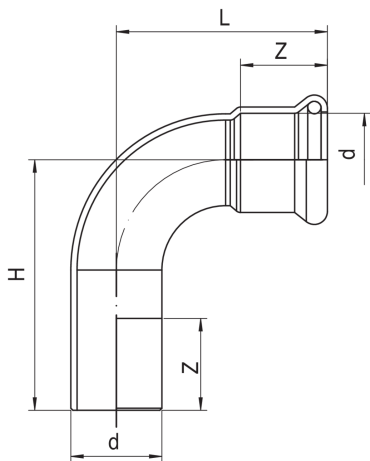

Curva 90° maschio-femmina.

## Specifiche tecniche

D	BAG	MASTER BOX	CODICE	L	H	Z
15	10	250	5N130015	41	47,5	19
18	10	250	5N130018	45	51,5	19,5
22	5	120	5N130022	51	57,5	21
28	5	60	5N130028	60,5	66,5	22
35	5	40	5N130035	76,5	83	27
42	2	20	5N130042	96	102,5	30
54	2	12	5N130054	124,5	131,5	35
76,1	1	5	5N130076	160	166	54
88,9	1	2	5N130088	185	193	61
108	1	1	5N1300108	250	258	76