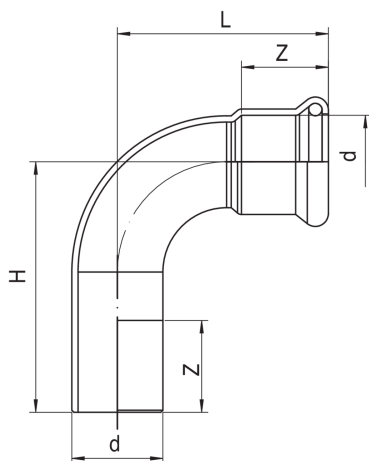

Curva 90° maschio-femmina.

## Specifiche tecniche

D	BAG	MASTER BOX	CODICE	L	H	Z
15	10	250	5N130015	41	47,5	19
18	10	250	5N130018	45	51,5	19,5
22	5	120	5N130022	51	57,5	21
28	5	60	5N130028	60,5	66,5	22
35	5	40	5N130035	76,5	83	27
42	2	20	5N130042	96	102,5	30
54	2	12	5N130054	124,5	131,5	35
76,1	1	5	5N130076	160	166	54
88,9	1	2	5N130088	185	193	61
108	1	1	5N1300108	250	258	76