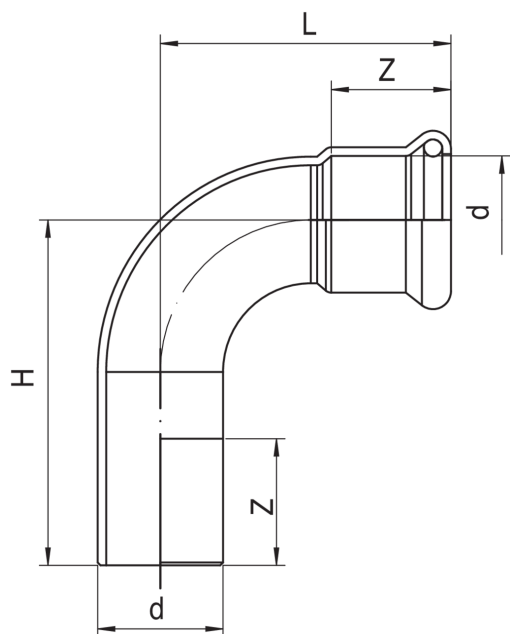

Curva 90° maschio-femmina.

Specifiche tecniche

| D | BAG | MASTER BOX | CODICE | L | H | Z |
|------|-----|------------|----------|-------|-------|------|
| 15 | 10 | 250 | 5N130015 | 41 | 47,5 | 19 |
| 18 | 10 | 250 | 5N130018 | 45 | 51,5 | 19,5 |
| 22 | 5 | 120 | 5N130022 | 51 | 57,5 | 21 |
| 28 | 5 | 60 | 5N130028 | 60,5 | 66,5 | 22 |
| 35 | 5 | 40 | 5N130035 | 76,5 | 83 | 27 |
| 42 | 2 | 20 | 5N130042 | 96 | 102,5 | 30 |
| 54 | 2 | 12 | 5N130054 | 124,5 | 131,5 | 35 |
| 76,1 | 1 | 5 | 5N130076 | 160 | 166 | 54 |
| 88,9 | 1 | 2 | 5N130088 | 185 | 193 | 61 |
| 108 | 1 | 1 | 5N130108 | 250 | 258 | 76 |