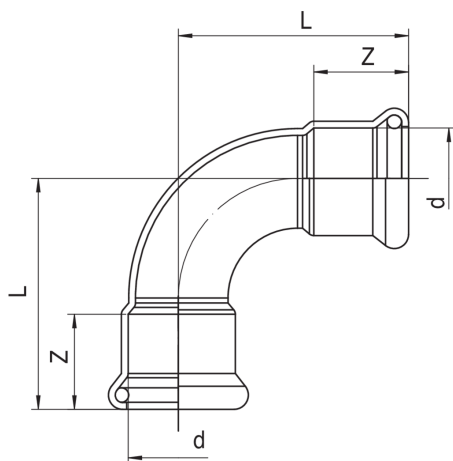

Curva 90° femmina.

Specifiche tecniche

D	BAG	MASTER BOX	CODICE	L	Z
15	10	250	5N120015	41	19
18	10	200	5N120018	45	19,5
22	5	125	5N120022	51	21
28	5	70	5N120028	60,5	22
35	5	40	5N120035	76,5	27
42	2	20	5N120042	95,9	30
54	2	8	5N120054	124,3	35
76,1	1	5	5N120076	160	54
88,9	1	2	5N120088	190	61
108	1	1	5N1200108	250	76