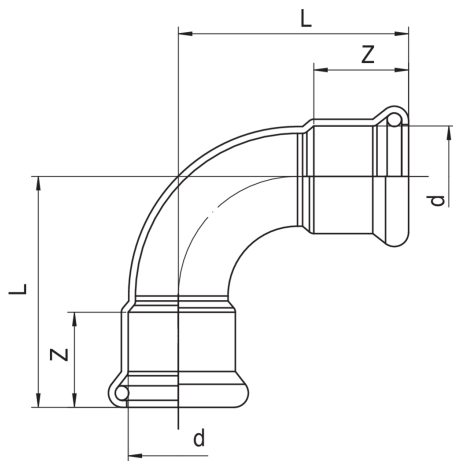

Curva 90° femmina.

## Specifiche tecniche

D	BAG	MASTER BOX	CODICE	L	Z
15	10	250	5N120015	41	19
18	10	200	5N120018	45	19,5
22	5	125	5N120022	51	21
28	5	70	5N120028	60,5	22
35	5	40	5N120035	76,5	27
42	2	20	5N120042	95,9	30
54	2	8	5N120054	124,3	35
76,1	1	5	5N120076	160	54
88,9	1	2	5N120088	190	61
108	1	1	5N1200108	250	76