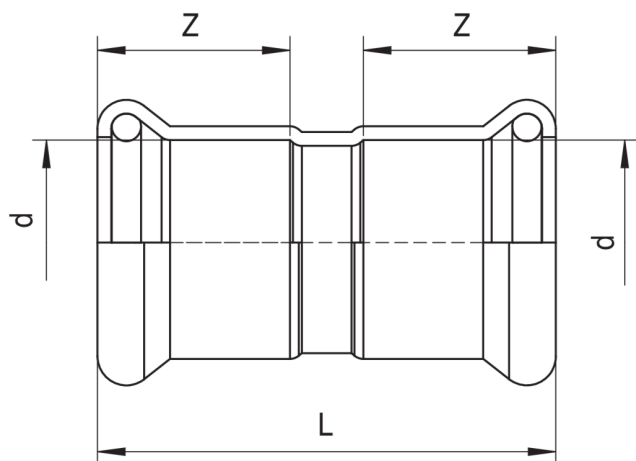

Manicotto femmina con battuta.

## Specifiche tecniche

D	BAG	MASTER BOX	CODICE	L	Z
15	10	250	5N020015	48	19
18	10	250	5N020018	49,5	19,5
22	5	200	5N020022	51	21
28	5	100	5N020028	55	22
35	5	75	5N020035	68,5	27
42	2	46	5N020042	78,5	30
54	2	28	5N020054	90	35
76,1	1	10	5N020076	130,5	54
88,9	1	8	5N020088	147	61
108	1	3	5N020108	189	76