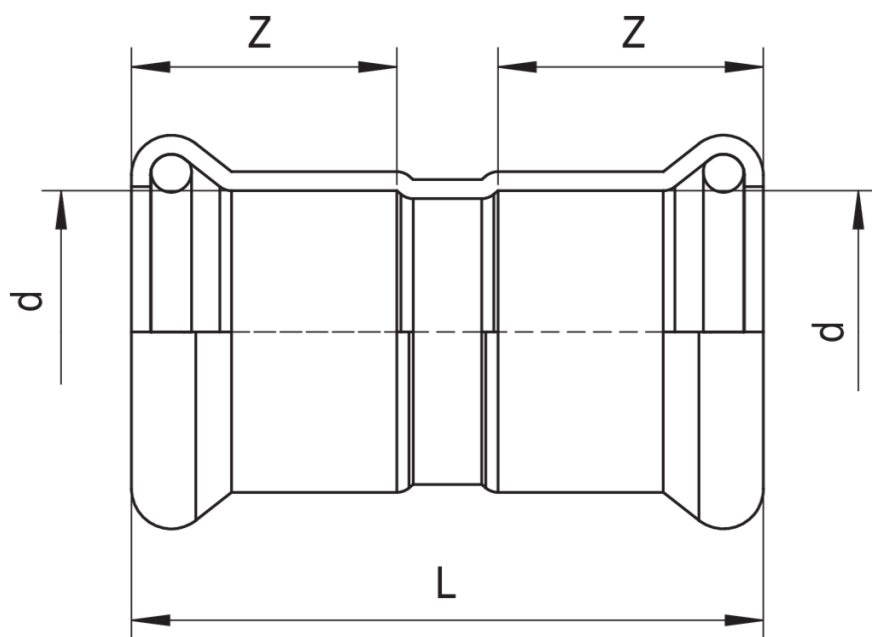

Manicotto femmina con battuta.

## Specifiche tecniche

D	BAG	MASTER BOX	CODICE	L	Z
15	10	250	5N020015	48	19
18	10	250	5N020018	49,5	19,5
22	5	200	5N020022	51	21
28	5	100	5N020028	55	22
35	5	75	5N020035	68,5	27
42	2	46	5N020042	78,5	30
54	2	28	5N020054	90	35
76,1	1	10	5N020076	130,5	54
88,9	1	8	5N020088	147	61
108	1	3	5N020108	189	76