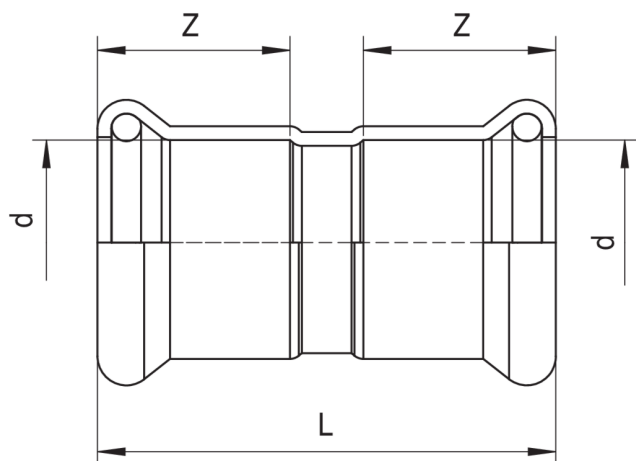

Manicotto femmina con battuta.

Specifiche tecniche

D	BAG	MASTER BOX	CODICE	L	Z
15	10	250	5N020015	48	19
18	10	250	5N020018	49,5	19,5
22	5	200	5N020022	51	21
28	5	100	5N020028	55	22
35	5	75	5N020035	68,5	27
42	2	46	5N020042	78,5	30
54	2	28	5N020054	90	35
76,1	1	10	5N020076	130,5	54
88,9	1	8	5N020088	147	61
108	1	3	5N020108	189	76