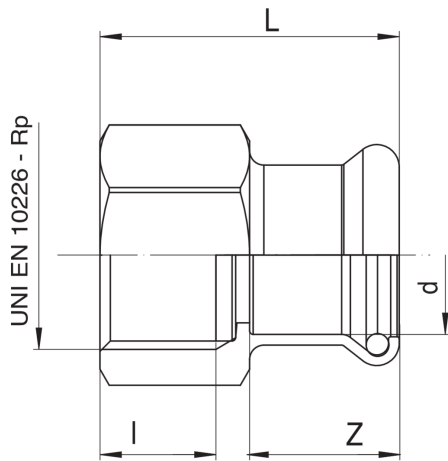

Manicotto femmina filettato femmina.

Specifiche tecniche

D X RP	BAG	MASTER BOX	CODICE	L	Z	L
15 x 1/2"	10	200	5N01001504	41	19	15
18 x 1/2"	10	200	5N01001804	41	19,5	15
22 x 1/2"	5	150	5N01002204	39	21	15
22 x 3/4"	5	150	5N01002205	42	21	16,3
28 x 1"	5	100	5N01002806	47,5	22	19,1
35 x 1"1/4	5	75	5N01003507	54	27	21,4
42 x 1"1/2	2	30	5N01004208	58	30	21,4
54 x 2"	2	30	5N01005410	67	35	25,7