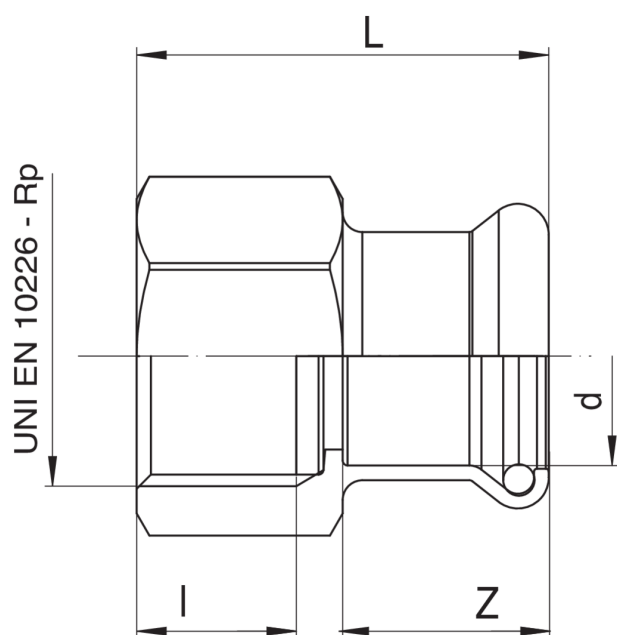

Manicotto femmina filettato femmina.

Specifiche tecniche

D X RP	BAG	MASTER BOX	CODICE	L	Z	L
15 x 1/2"	10	200	5N01001504	41	19	15
18 x 1/2"	10	200	5N01001804	41	19,5	15
22 x 1/2"	5	150	5N01002204	39	21	15
22 x 3/4"	5	150	5N01002205	42	21	16,3
28 x 1"	5	100	5N01002806	47,5	22	19,1
35 x 1"1/4	5	75	5N01003507	54	27	21,4
42 x 1"1/2	2	30	5N01004208	58	30	21,4
54 x 2"	2	30	5N01005410	67	35	25,7