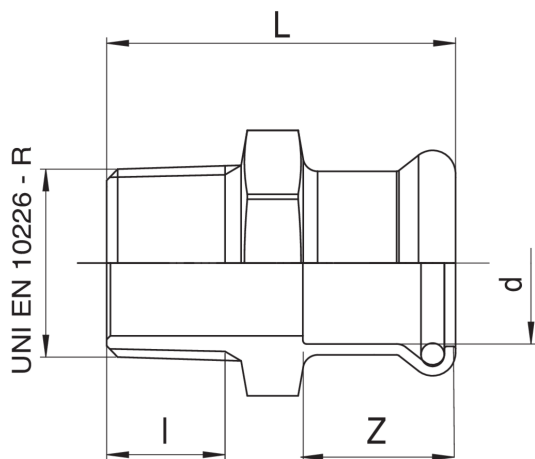

Manicotto femmina filettato maschio.

## Specifiche tecniche

D X R	BAG	MASTER BOX	CODICE	L	Z	L
15 x 1/2"	10	300	5N00001504	44	19	15
18 x 1/2"	10	250	5N00001804	45	19,5	15
22 x 3/4"	5	150	5N00002205	46	21	16,3
28 x 1"	5	100	5N00002806	53	22	19,1
35 x 1 1/4"	5	70	5N00003507	60	27	21,4
42 x 1 1/2"	2	40	5N00004208	63	30	21,4
54 x 2"	2	28	5N00005410	73	35	25,7