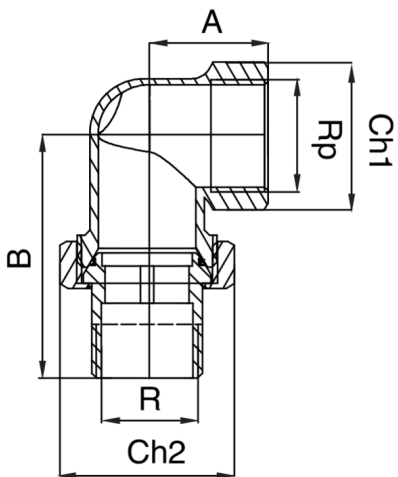

RB3098

Bocchettone curvo a sede conica filettato maschio-femmina.

Specifiche tecniche

RP/R	BAG	MASTER BOX	CODICE	A	B	CH1	CH2
1/4"	10	200	RB3098A14A14000	23	46	21	27
3/8"	10	100	RB3098A38A38000	23	46	21	27
1/2"	10	80	RB3098A12A12000	25	53	26	30
3/4"	10	70	RB3098A34A34000	26	60	31	37
1"	5	30	RB3098B01B01000	33	68	37	46
1"1/4	1	15	RB3098B14B14000	40	80	48	52
1"1/2	1	20	RB3098B12B12000	40	93	55	64
2"	1	10	RB3098C02000000	55	105	70	82