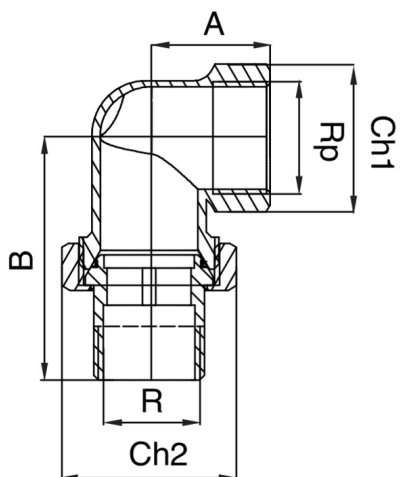

RB3098

Bocchettone curvo a sede conica filettato maschio-femmina.

Specifiche tecniche

RP/R	BAG	MASTER BOX	CODICE	A	B	CH1	CH2
1/4"	10	200	RB3098A14A14000	23	46	21	27
3/8"	10	100	RB3098A38A38000	23	46	21	27
1/2"	10	80	RB3098A12A12000	25	53	26	30
3/4"	10	70	RB3098A34A34000	26	60	31	37
1"	5	30	RB3098B01B01000	33	68	37	46
1"1/4	1	15	RB3098B14B14000	40	80	48	52
1"1/2	1	20	RB3098B12B12000	40	93	55	64
2"	1	10	RB3098C02000000	55	105	70	82