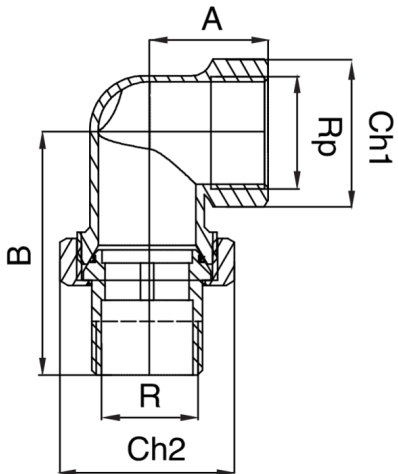

RB3098

Bocchettone curvo a sede conica filettato maschio-femmina.

Specifiche tecniche

RP/R	BAG	MASTER BOX	CODICE	A	B	CH1	CH2
1/4"	10	200	RB3098A14A14000	23	46	21	27
3/8"	10	100	RB3098A38A38000	23	46	21	27
1/2"	10	80	RB3098A12A12000	25	53	26	30
3/4"	10	70	RB3098A34A34000	26	60	31	37
1"	5	30	RB3098B01B01000	33	68	37	46
1"1/4	1	15	RB3098B14B14000	40	80	48	52
1"1/2	1	20	RB3098B12B12000	40	93	55	64
2"	1	10	RB3098C02000000	55	105	70	82