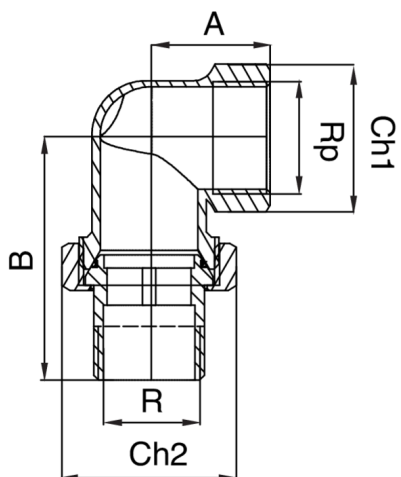

## RB3098

Bocchettone curvo a sede conica filettato maschio-femmina.

### Specifiche tecniche

RP/R	BAG	MASTER BOX	CODICE	A	B	CH1	CH2
1/4"	10	200	RB3098A14A14000	23	46	21	27
3/8"	10	100	RB3098A38A38000	23	46	21	27
1/2"	10	80	RB3098A12A12000	25	53	26	30
3/4"	10	70	RB3098A34A34000	26	60	31	37
1"	5	30	RB3098B01B01000	33	68	37	46
1"1/4	1	15	RB3098B14B14000	40	80	48	52
1"1/2	1	20	RB3098B12B12000	40	93	55	64
2"	1	10	RB3098C02000000	55	105	70	82