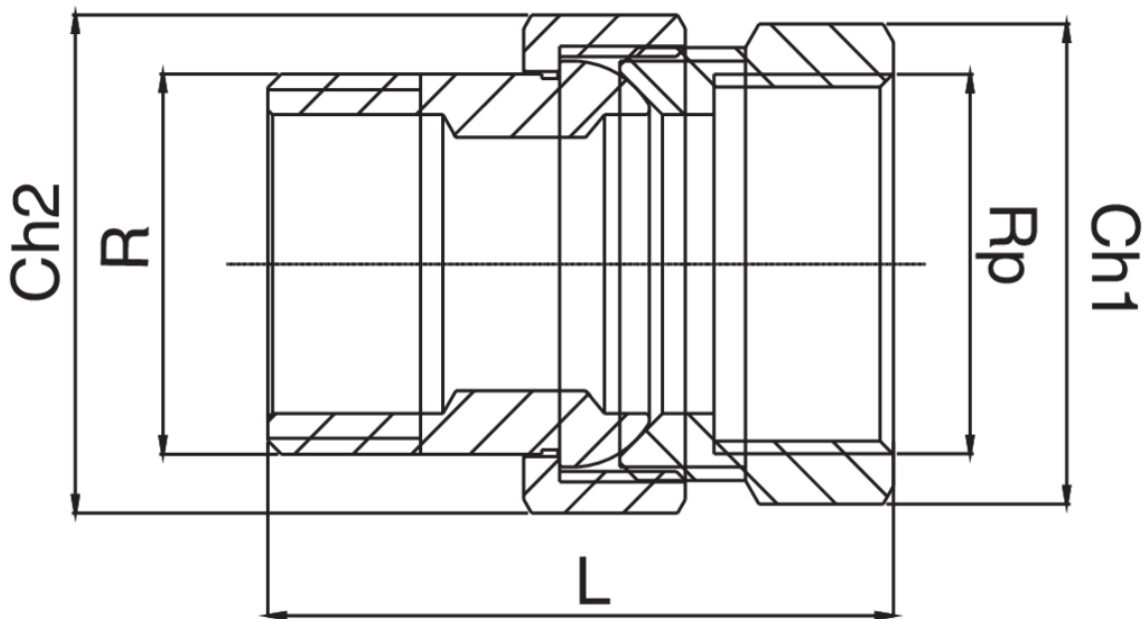

RB3341

Bocchettone a sede conica filettato maschio-femmina.

Specifiche tecniche

RP/R	BAG	MASTER BOX	CODICE	CH1	CH2	L
3/8"	10	100	RB3341A38A38000	24	27	43
1/2"	10	100	RB3341A12A12000	27	30	46
3/4"	5	50	RB3341A34A34000	34	37	53,5
1"	5	30	RB3341B01B01000	42	46	61
1"1/4	5	25	RB3341B14B14000	50	52	70
1"1/2	1	15	RB3341B12B12000	56	64	88
2"	1	10	RB3341C02C02000	70	82	97