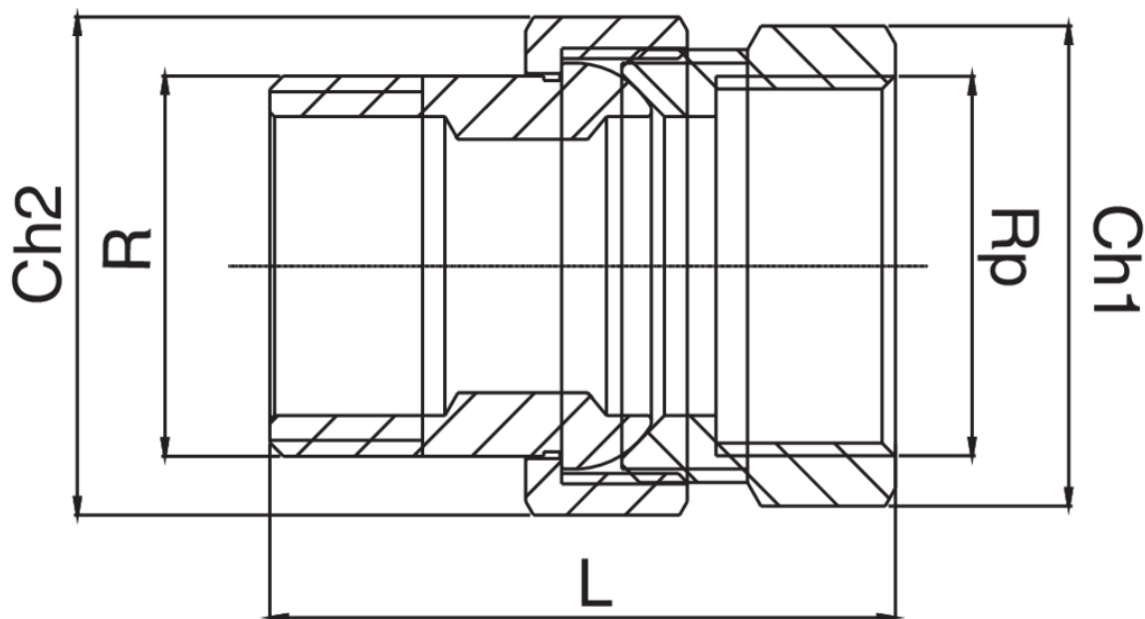

RB3341

Bocchettone a sede conica filettato maschio-femmina.

Specifiche tecniche

RP/R	BAG	MASTER BOX	CODICE	CH1	CH2	L
3/8"	10	100	RB3341A38A38000	24	27	43
1/2"	10	100	RB3341A12A12000	27	30	46
3/4"	5	50	RB3341A34A34000	34	37	53,5
1"	5	30	RB3341B01B01000	42	46	61
1"1/4	5	25	RB3341B14B14000	50	52	70
1"1/2	1	15	RB3341B12B12000	56	64	88
2"	1	10	RB3341C02C02000	70	82	97