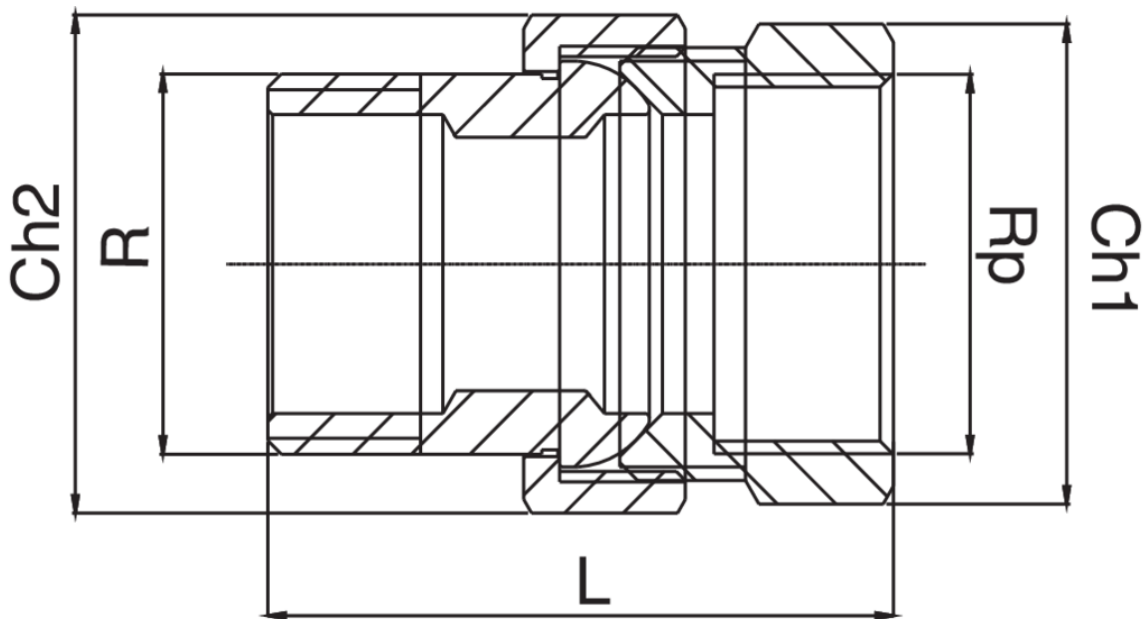

## RB3341

Bocchettone a sede conica filettato maschio-femmina.

### Specifiche tecniche

RP/R	BAG	MASTER BOX	CODICE	CH1	CH2	L
3/8"	10	100	RB3341A38A38000	24	27	43
1/2"	10	100	RB3341A12A12000	27	30	46
3/4"	5	50	RB3341A34A34000	34	37	53,5
1"	5	30	RB3341B01B01000	42	46	61
1"1/4	5	25	RB3341B14B14000	50	52	70
1"1/2	1	15	RB3341B12B12000	56	64	88
2"	1	10	RB3341C02C02000	70	82	97