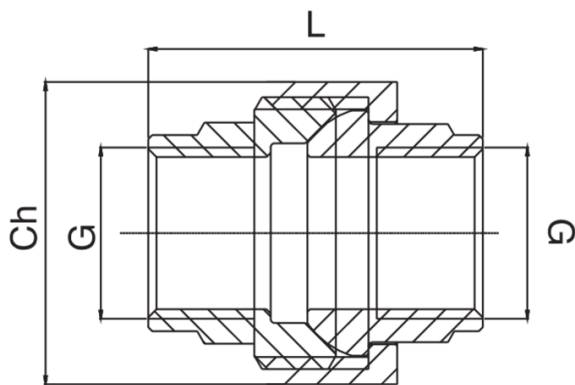

RB3340

Bocchettone a sede conica filettato femmina.

Specifiche tecniche

G	BAG	MASTER BOX	CODICE	CH	L
1/4"	5	150	RB3340A14A14000	27	37
3/8"	10	100	RB3340A38A38000	30	37
1/2"	5	80	RB3340A12A12000	37	41
3/4"	5	50	RB3340A34A34000	46	46
1"	5	60	RB3340B01B01000	52	51
1"1/4	1	80	RB3340B14B14000	64	59
1"1/2	1	12	RB3340B12B12000	73	63
2"	1	8	RB3340C02C02000	89	75