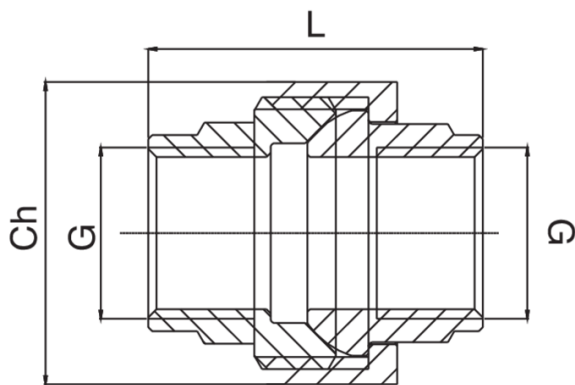

## RB3340

Bocchettone a sede conica filettato femmina.

### Specifiche tecniche

G	BAG	MASTER BOX	CODICE	CH	L
1/4"	5	150	RB3340A14A14000	27	37
3/8"	10	100	RB3340A38A38000	30	37
1/2"	5	80	RB3340A12A12000	37	41
3/4"	5	50	RB3340A34A34000	46	46
1"	5	60	RB3340B01B01000	52	51
1"1/4	1	80	RB3340B14B14000	64	59
1"1/2	1	12	RB3340B12B12000	73	63
2"	1	8	RB3340C02C02000	89	75