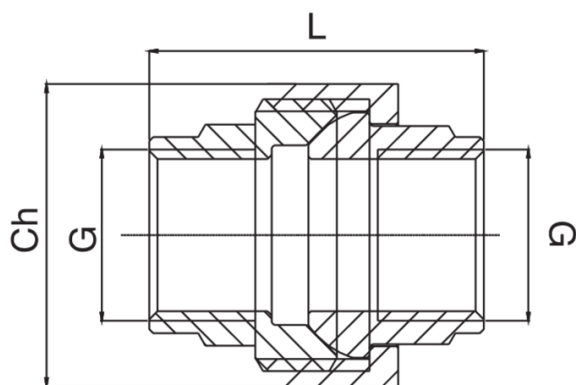

RB3340

Bocchettone a sede conica filettato femmina.

Specifiche tecniche

G	BAG	MASTER BOX	CODICE	CH	L
1/4"	5	150	RB3340A14A14000	27	37
3/8"	10	100	RB3340A38A38000	30	37
1/2"	5	80	RB3340A12A12000	37	41
3/4"	5	50	RB3340A34A34000	46	46
1"	5	60	RB3340B01B01000	52	51
1"1/4	1	80	RB3340B14B14000	64	59
1"1/2	1	12	RB3340B12B12000	73	63
2"	1	8	RB3340C02C02000	89	75