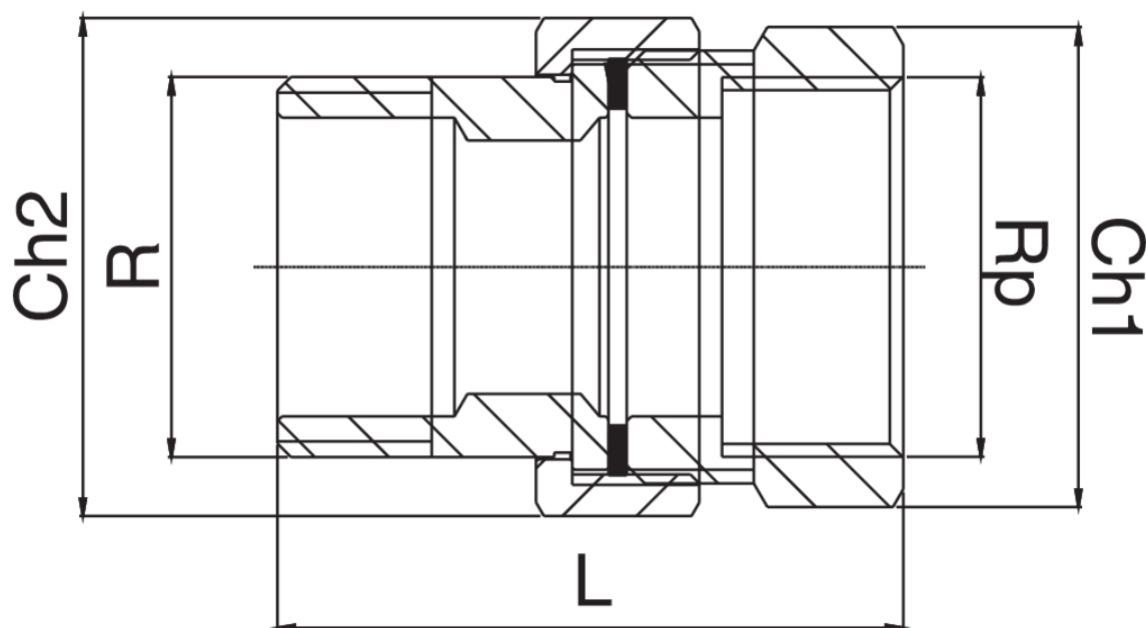

RB3331

Bocchettone a sede piana filettato maschio-femmina.

Specifiche tecniche

R/RP	BAG	MASTER BOX	CODICE	CH1	CH2	L
3/8"	5	150	RB3331A38A38000	24	27	44
1/2"	5	100	RB3331A12A12000	27	30	47,5
3/4"	5	50	RB3331A34A34000	34	37	53,5
1"	5	40	RB3331B01B01000	42	46	61,5
1"1/4	1	20	RB3331B14B14000	50	52	69,5
1"1/2	1	15	RB3331B12B12000	56	64	88
2"	1	8	RB3331C02C02000	70	82	96