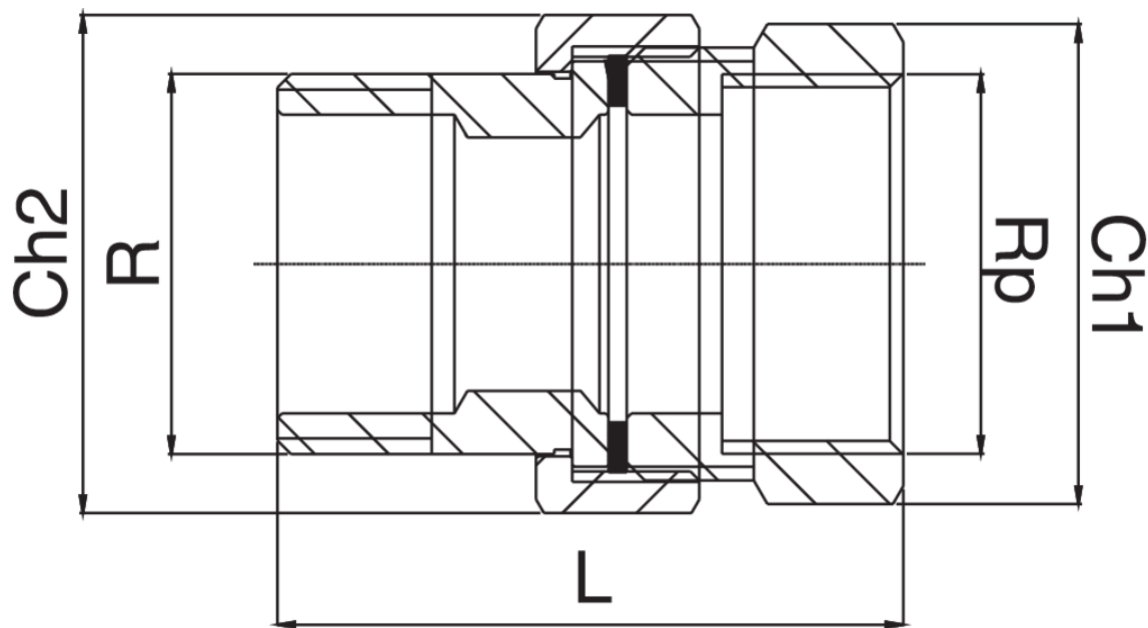

RB3331

Bocchettone a sede piana filettato maschio-femmina.

Specifiche tecniche

| R/RP | BAG | MASTER BOX | CODICE | CH1 | CH2 | L |
|-------|-----|------------|-----------------|-----|-----|------|
| 3/8" | 5 | 150 | RB3331A38A38000 | 24 | 27 | 44 |
| 1/2" | 5 | 100 | RB3331A12A12000 | 27 | 30 | 47,5 |
| 3/4" | 5 | 50 | RB3331A34A34000 | 34 | 37 | 53,5 |
| 1" | 5 | 40 | RB3331B01B01000 | 42 | 46 | 61,5 |
| 1"1/4 | 1 | 20 | RB3331B14B14000 | 50 | 52 | 69,5 |
| 1"1/2 | 1 | 15 | RB3331B12B12000 | 56 | 64 | 88 |
| 2" | 1 | 8 | RB3331C02C02000 | 70 | 82 | 96 |