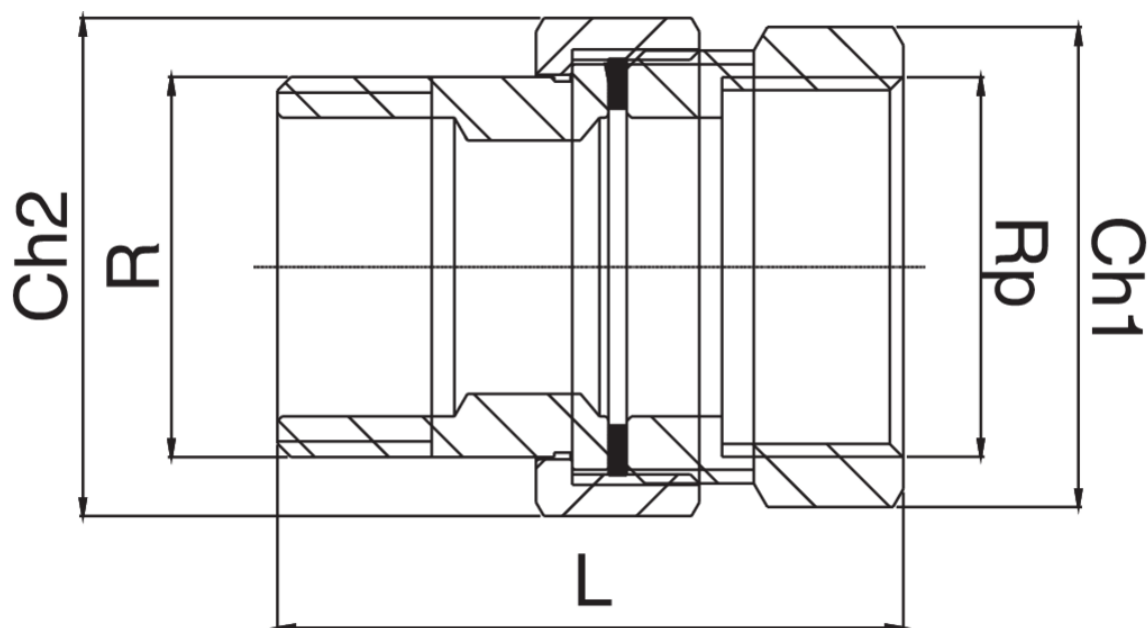

RB3331

Bocchettone a sede piana filettato maschio-femmina.

Specifiche tecniche

R/RP	BAG	MASTER BOX	CODICE	CH1	CH2	L
3/8"	5	150	RB3331A38A38000	24	27	44
1/2"	5	100	RB3331A12A12000	27	30	47,5
3/4"	5	50	RB3331A34A34000	34	37	53,5
1"	5	40	RB3331B01B01000	42	46	61,5
1"1/4	1	20	RB3331B14B14000	50	52	69,5
1"1/2	1	15	RB3331B12B12000	56	64	88
2"	1	8	RB3331C02C02000	70	82	96