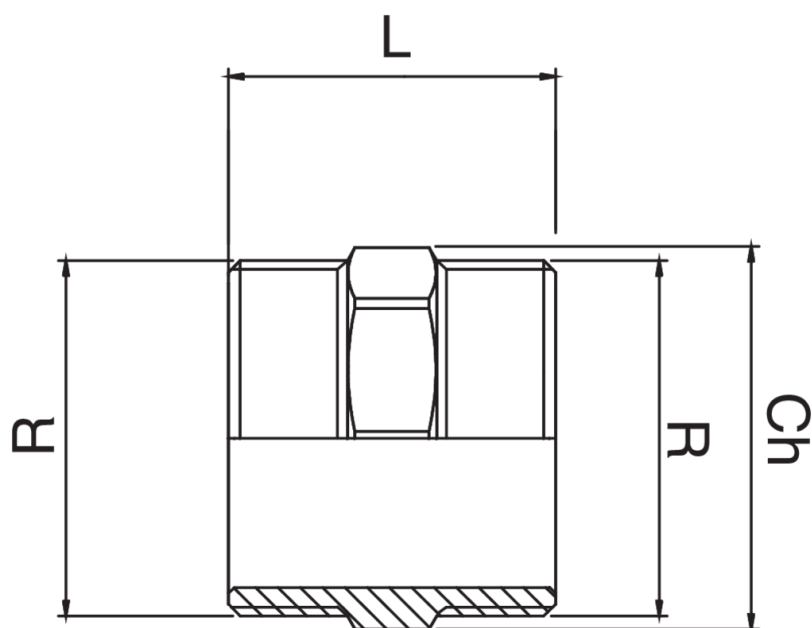

## RB3280

Manicotto di riduzione filettato maschio.

### Specifiche tecniche

R	BAG	MASTER BOX	CODICE	CH	L
1/4"	10	250	RB3280A14A14000	17	25
3/8"	10	500	RB3280A38A38000	17	26
1/2"	10	250	RB3280A12A12000	21	30
3/4"	10	100	RB3280A34A34000	27	33
1"	10	100	RB3280B01B01000	34	40
1"1/4	5	50	RB3280B14B14000	42	45
1"1/2	5	40	RB3280B12B12000	48	47
2"	5	25	RB3280C02C02000	60	55
2"1/2	1	8	RB3280C12C12000	90	65
3"	1	15	RB3280D03D03000	95	75