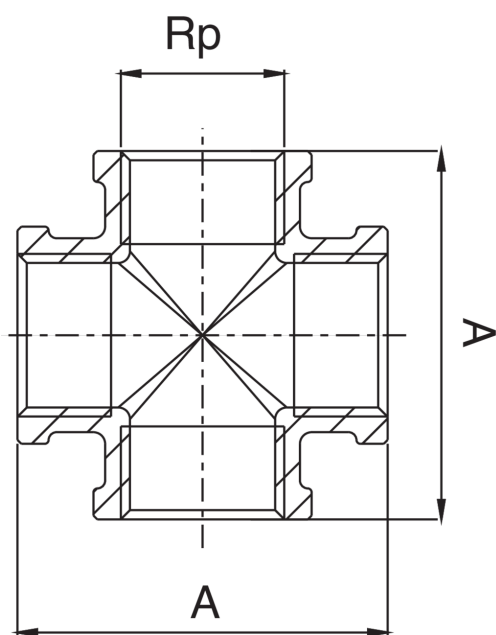

RB3516

Raccordo a croce filettato femmina.

Specifiche tecniche

RP	BAG	MASTER BOX	CODICE	A
3/8"	10	100	RB3516A38A38A38	43
1/2"	10	100	RB3516A12A12A12	48

Applicazioni

DRINKING WATER

HEATING

HVAC