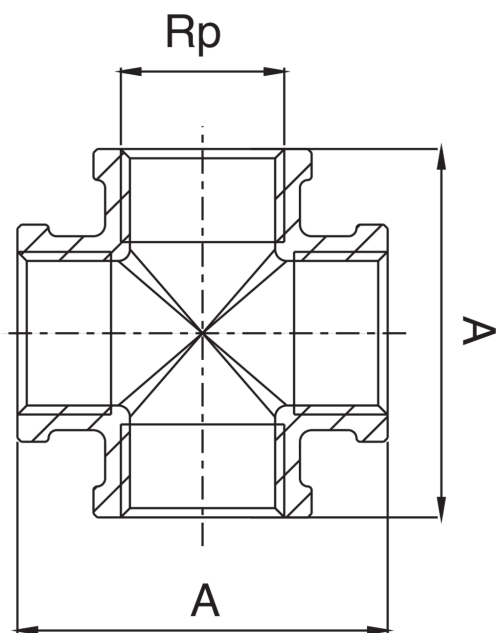

## RB3516

Raccordo a croce filettato femmina.

### Specifiche tecniche

RP	BAG	MASTER BOX	CODICE	A
3/8"	10	100	RB3516A38A38A38	43
1/2"	10	100	RB3516A12A12A12	48