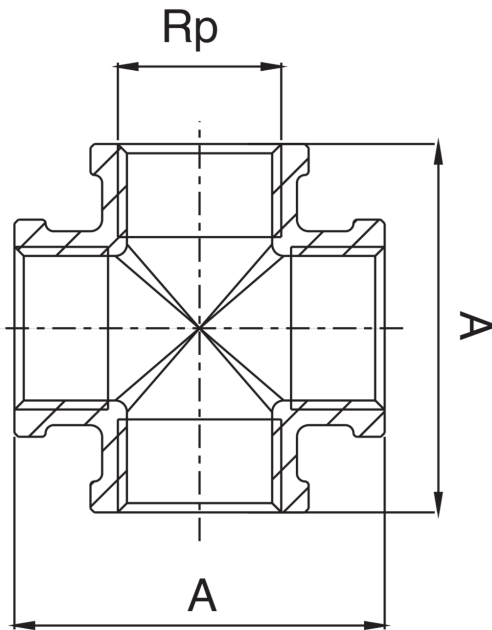

RB3516

Raccordo a croce filettato femmina.

Specifiche tecniche

RP	BAG	MASTER BOX	CODICE	A
3/8"	10	100	RB3516A38A38A38	43
1/2"	10	100	RB3516A12A12A12	48

Applicazioni

DRINKING WATER

HEATING

HVAC