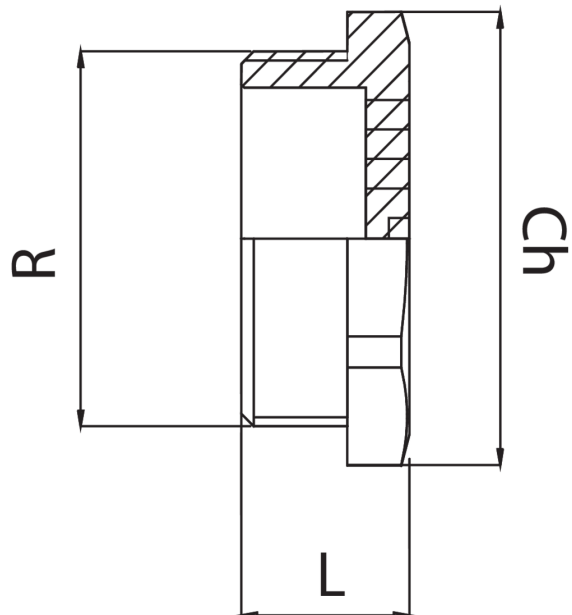

## RB3290

Tappo filettato maschio.

### Specifiche tecniche

R	BAG	MASTER BOX	CODICE	CH	L
1/4"	10	400	RB3290A14A14000	15	13
3/8"	10	200	RB3290A38A38000	19	14,5
1/2"	10	250	RB3290A12A12000	24	16
3/4"	10	150	RB3290A34A34000	30	18,5
1"	10	30	RB3290B01B01000	37	21
1"1/4	5	60	RB3290B14B14000	46	23,5
1"1/2	5	50	RB3290B12B12000	52	25,5
2"	1	40	RB3290C02C02000	65	26