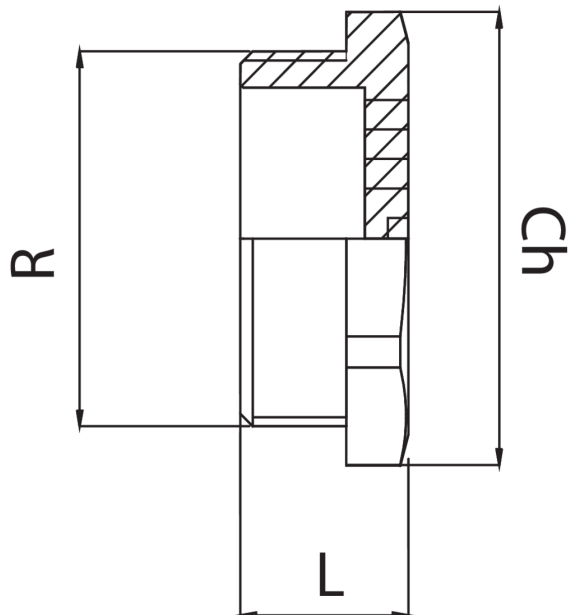

Specifiche tecniche

R	BAG	MASTER BOX	CODICE	CH	L
1/4"	10	400	RB3290A14A14000	15	13
3/8"	10	200	RB3290A38A38000	19	14,5
1/2"	10	250	RB3290A12A12000	24	16
3/4"	10	150	RB3290A34A34000	30	18,5
1"	10	30	RB3290B01B01000	37	21
1"1/4	5	60	RB3290B14B14000	46	23,5
1"1/2	5	50	RB3290B12B12000	52	25,5
2"	1	40	RB3290C02C02000	65	26