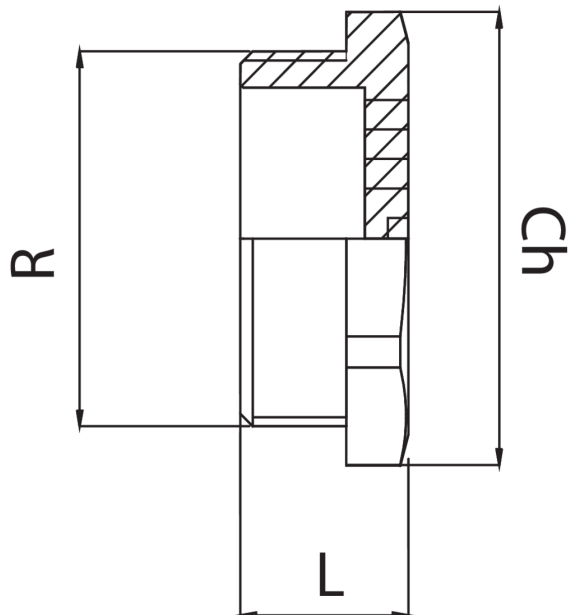

## RB3290

Tappo filettato maschio.

### Specifiche tecniche

R	BAG	MASTER BOX	CODICE	CH	L
1/4"	10	400	RB3290A14A14000	15	13
3/8"	10	200	RB3290A38A38000	19	14,5
1/2"	10	250	RB3290A12A12000	24	16
3/4"	10	150	RB3290A34A34000	30	18,5
1"	10	30	RB3290B01B01000	37	21
1"1/4	5	60	RB3290B14B14000	46	23,5
1"1/2	5	50	RB3290B12B12000	52	25,5
2"	1	40	RB3290C02C02000	65	26