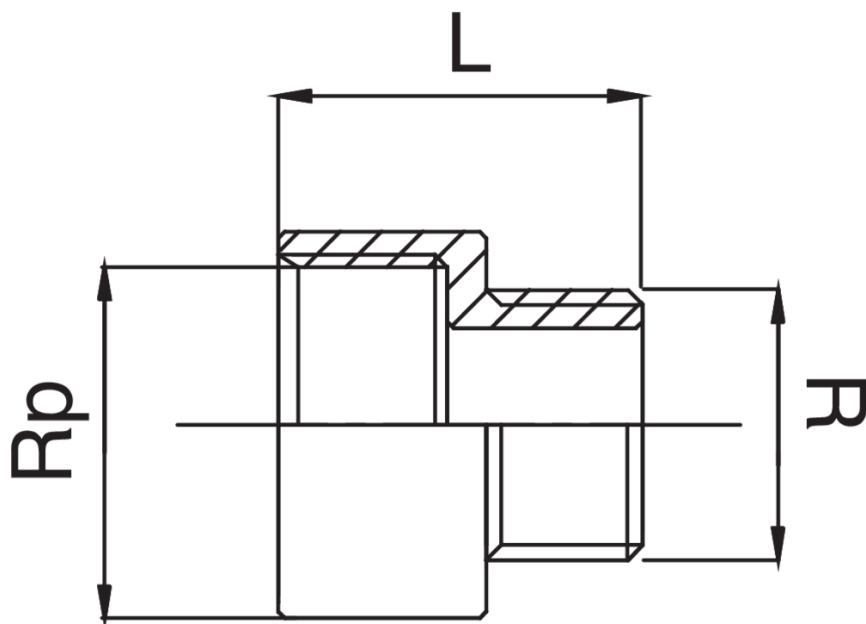

RB3242

Manicotto di riduzione filettato maschio-femmina.

Specifiche tecniche

RP X R	BAG	MASTER BOX	CODICE	L
3/8" x 1/4"	10	200	RB3242A38A14000	23
1/2" x 3/8"	10	250	RB3242A12A38000	24
3/4" x 3/8"	10	200	RB3242A34A38000	26
3/4" x 1/2"	10	150	RB3242A34A12000	28
1" x 1/2"	10	100	RB3242B01A12000	30
1" x 3/4"	10	100	RB3242B01A34000	31
1"1/4 x 1"	5	30	RB3242B14B01000	35