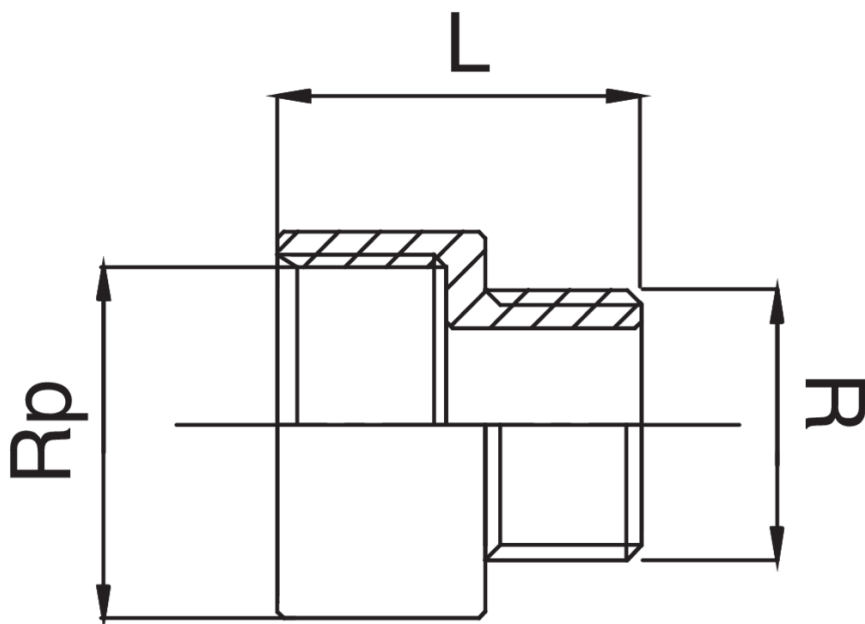

RB3242

Manicotto di riduzione filettato maschio-femmina.

Specifiche tecniche

RP X R	BAG	MASTER BOX	CODICE	L
3/8" x 1/4"	10	200	RB3242A38A14000	23
1/2" x 3/8"	10	250	RB3242A12A38000	24
3/4" x 3/8"	10	200	RB3242A34A38000	26
3/4" x 1/2"	10	150	RB3242A34A12000	28
1" x 1/2"	10	100	RB3242B01A12000	30
1" x 3/4"	10	100	RB3242B01A34000	31
1"1/4 x 1"	5	30	RB3242B14B01000	35