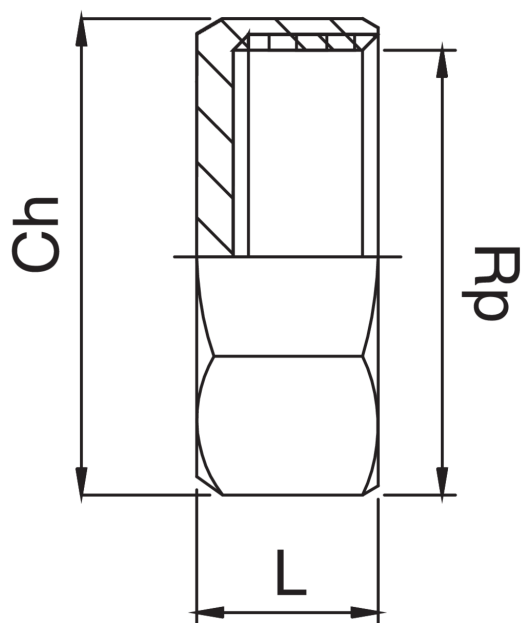

RB3301

Tappo filettato femmina.

Specifiche tecniche

RP	BAG	MASTER BOX	CODICE	CH	L
3/8"	10	300	RB3301A38000000	21	13
1/2"	10	80	RB3301A12000000	25	16
3/4"	10	80	RB3301A34000000	31	18
1"	10	150	RB3301B01000000	38	21
1"1/4	5	80	RB3301B14000000	48	23
1"1/2	5	80	RB3301B12000000	55	23
2"	5	40	RB3301C02000000	66	24