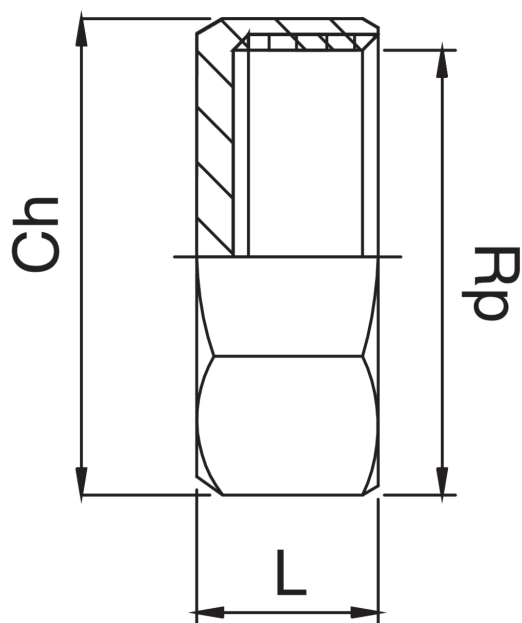

## RB3301

Tappo filettato femmina.

### Specifiche tecniche

RP	BAG	MASTER BOX	CODICE	CH	L
3/8"	10	300	RB3301A38000000	21	13
1/2"	10	80	RB3301A12000000	25	16
3/4"	10	80	RB3301A34000000	31	18
1"	10	150	RB3301B01000000	38	21
1"1/4	5	80	RB3301B14000000	48	23
1"1/2	5	80	RB3301B12000000	55	23
2"	5	40	RB3301C02000000	66	24