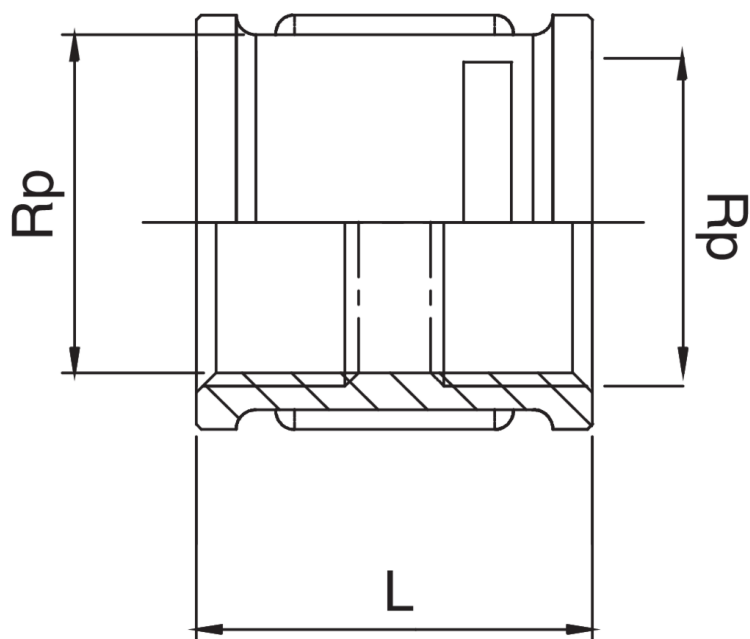

RB3270

Manicotto filettato femmina.

Specifiche tecniche

RP	BAG	MASTER BOX	CODICE	L
3/8"	10	250	RB3270A38A38000	26
1/2"	10	150	RB3270A12A12000	28
3/4"	10	100	RB3270A34A34000	31
1"	5	50	RB3270B01B01000	44
1"1/4	5	40	RB3270B14B14000	42
1"1/2	5	30	RB3270B12B12000	49
2"	5	20	RB3270C02C02000	58