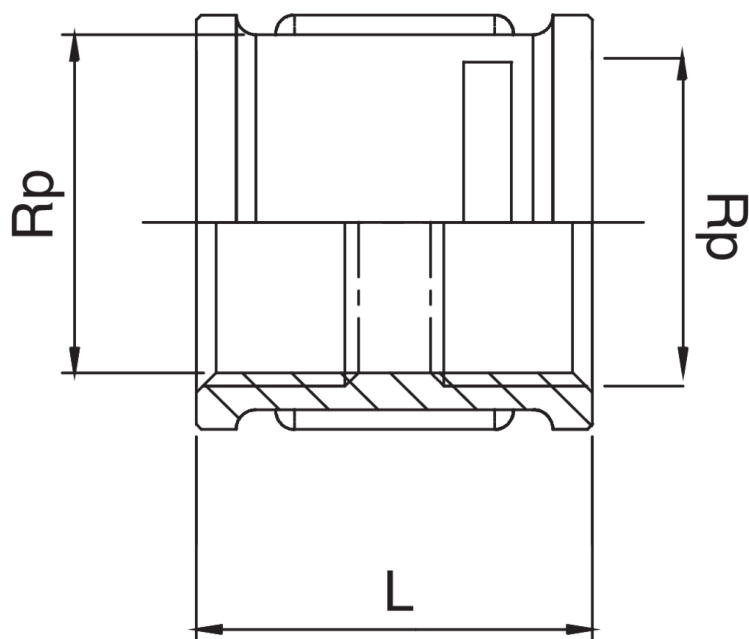

RB3270

Manicotto filettato femmina.

Specifiche tecniche

RP	BAG	MASTER BOX	CODICE	L
3/8"	10	250	RB3270A38A38000	26
1/2"	10	150	RB3270A12A12000	28
3/4"	10	100	RB3270A34A34000	31
1"	5	50	RB3270B01B01000	44
1"1/4	5	40	RB3270B14B14000	42
1"1/2	5	30	RB3270B12B12000	49
2"	5	20	RB3270C02C02000	58