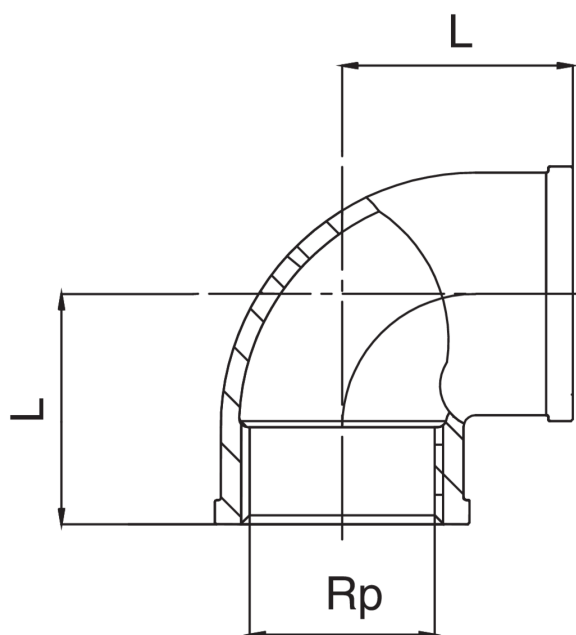

## RB3090

Gomito filettato femmina.

### Specifiche tecniche

RP	BAG	MASTER BOX	CODICE	L
1/4"	10	150	RB3090A14A14000	20
3/8"	10	250	RB3090A38A38000	20
1/2"	10	100	RB3090A12A12000	23
3/4"	5	50	RB3090A34A34000	30
1"	5	40	RB3090B01B01000	36
1"1/4	5	25	RB3090B14B14000	45
1"1/2	5	20	RB3090B12B12000	49
2"	1	10	RB3090C02C02000	57