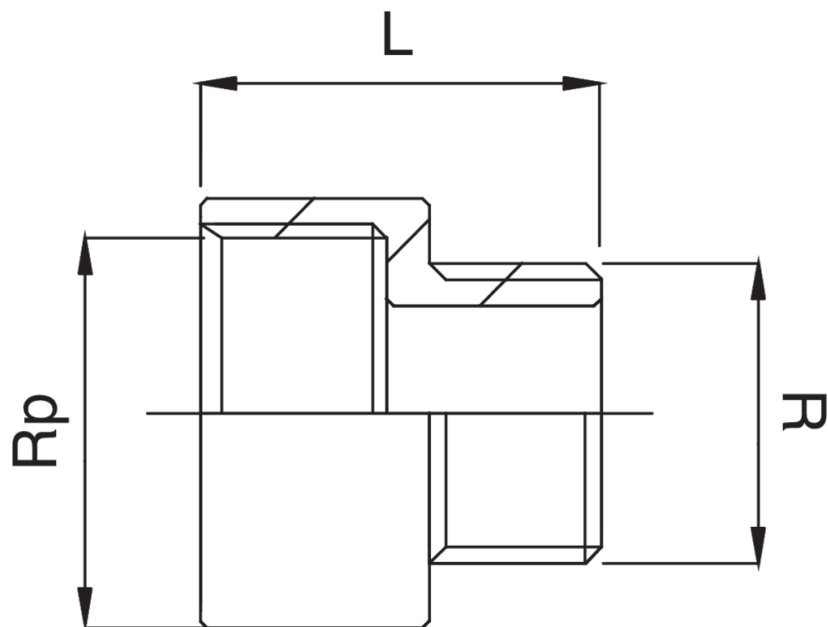

KR5525

Manicotto di riduzione filettato maschio-femmina.

Specifiche tecniche

RP X R	BAG	MASTER BOX	CODICE	L
1/2" x 3/8"	10	300	KR5525A12A38000	24
1/2" x 1"	10	100	KR5525A12B01000	30
3/4" x 1/2"	10	200	KR5525A34A12000	28
1" x 3/4"	10	100	KR5525B01A34000	31
1"1/4 x 1"	5	60	KR5525B14B01000	35