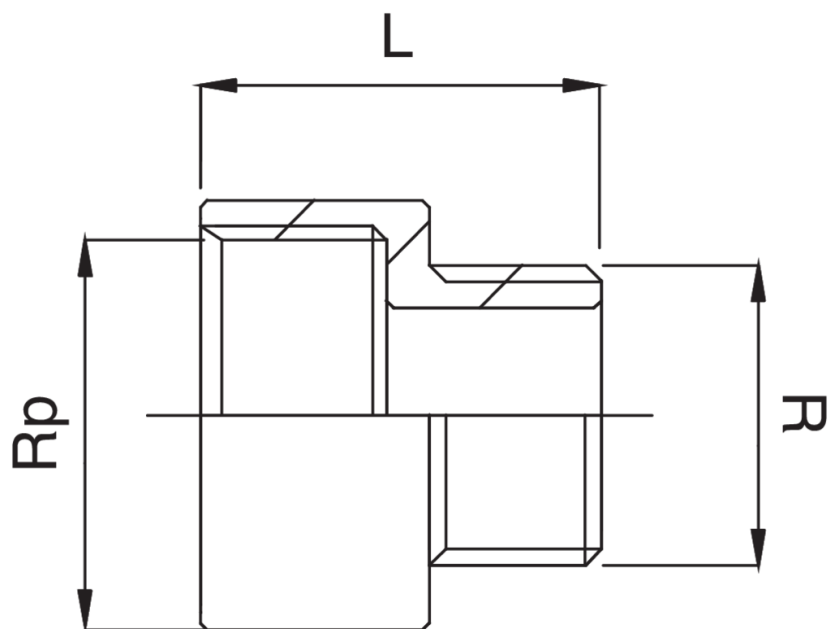

## KR5525

Manicotto di riduzione filettato maschio-femmina.

### Specifiche tecniche

RP X R	BAG	MASTER BOX	CODICE	L
1/2" x 3/8"	10	300	KR5525A12A38000	24
1/2" x 1"	10	100	KR5525A12B01000	30
3/4" x 1/2"	10	200	KR5525A34A12000	28
1" x 3/4"	10	100	KR5525B01A34000	31
1"1/4 x 1"	5	60	KR5525B14B01000	35