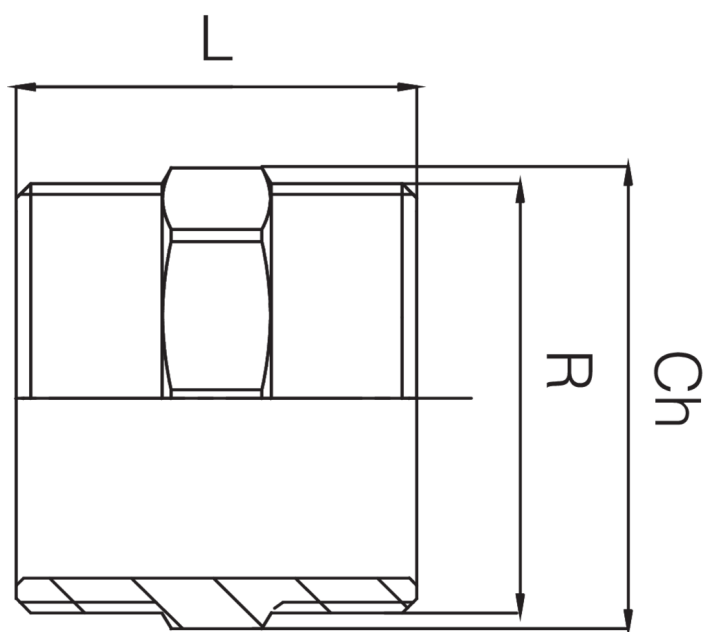

KR5520

Manicotto filettato maschio.

Specifiche tecniche

R	BAG	MASTER BOX	CODICE	L	CH
3/8"	10	400	KR5520A38A38000	26	17
1/2"	10	250	KR5520A12A12000	28	21
3/4"	10	150	KR5520A34A34000	31	27
1"	10	100	KR5520B01B01000	40	34