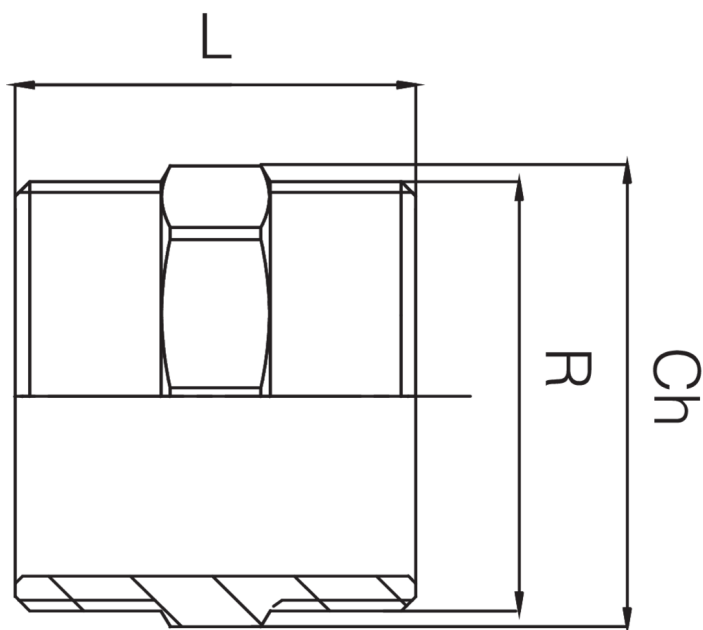

KR5520

Manicotto filettato maschio.

Specifiche tecniche

R	BAG	MASTER BOX	CODICE	L	CH
3/8"	10	400	KR5520A38A38000	26	17
1/2"	10	250	KR5520A12A12000	28	21
3/4"	10	150	KR5520A34A34000	31	27
1"	10	100	KR5520B01B01000	40	34