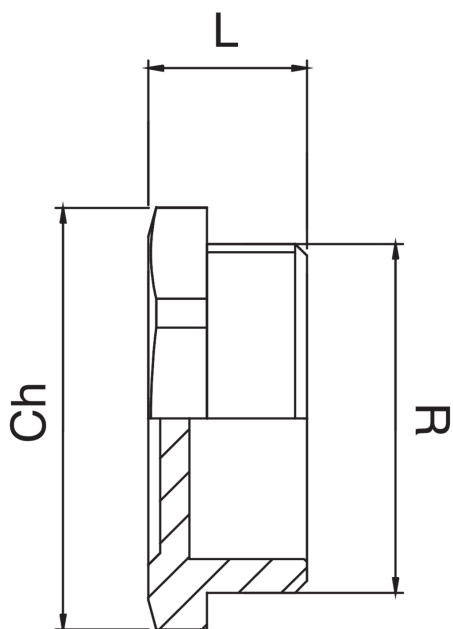

KR5505

Tappo filettato maschio.

Specifiche tecniche

R	BAG	MASTER BOX	CODICE	L	CH
3/8"	10	500	KR5505A38000000	14	19
1/2"	10	400	KR5505A12000000	14	24
3/4"	10	250	KR5505A34000000	16	30
1"	10	150	KR5505B01000000	17	37