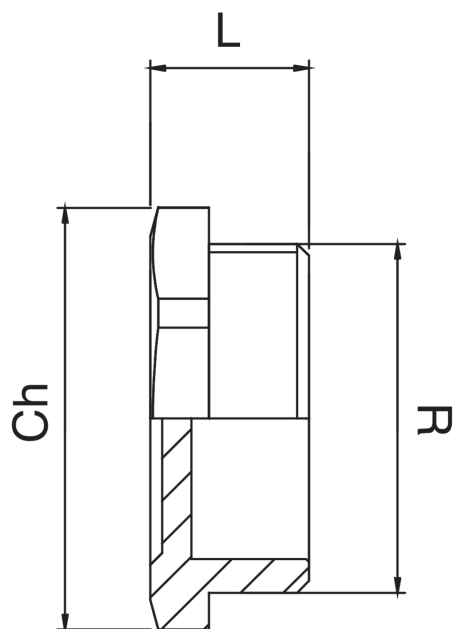

KR5505

Tappo filettato maschio.

Specifiche tecniche

R	BAG	MASTER BOX	CODICE	L	CH
3/8"	10	500	KR5505A38000000	14	19
1/2"	10	400	KR5505A12000000	14	24
3/4"	10	250	KR5505A34000000	16	30
1"	10	150	KR5505B01000000	17	37