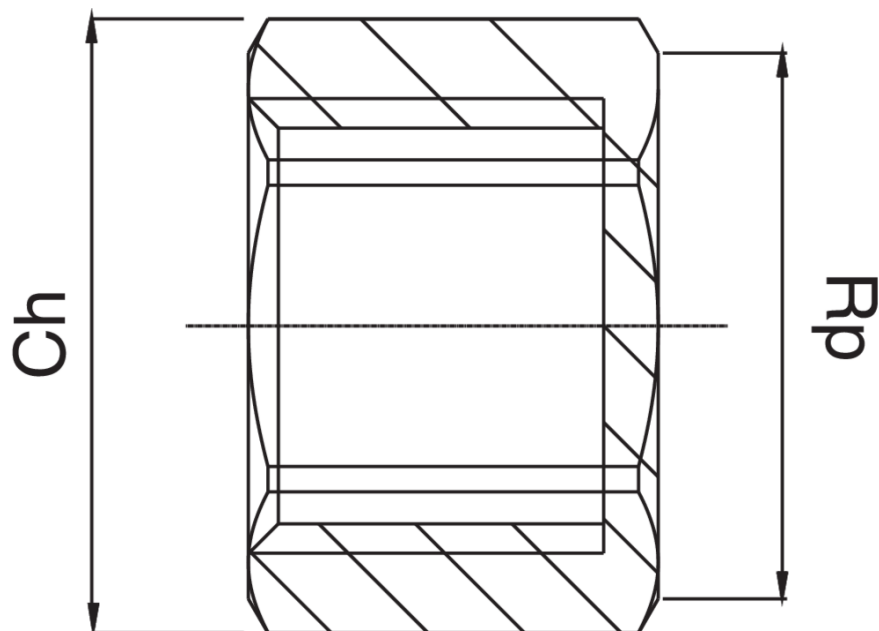

## KR5301

Tappo filettato femmina.

### Specifiche tecniche

RP	BAG	MASTER BOX	CODICE	CH
3/8"	10	300	KR5301A38000000	20
1/2"	10	300	KR5301A12000000	24
3/4"	10	200	KR5301A34000000	30
1"	10	150	KR5301B01000000	37