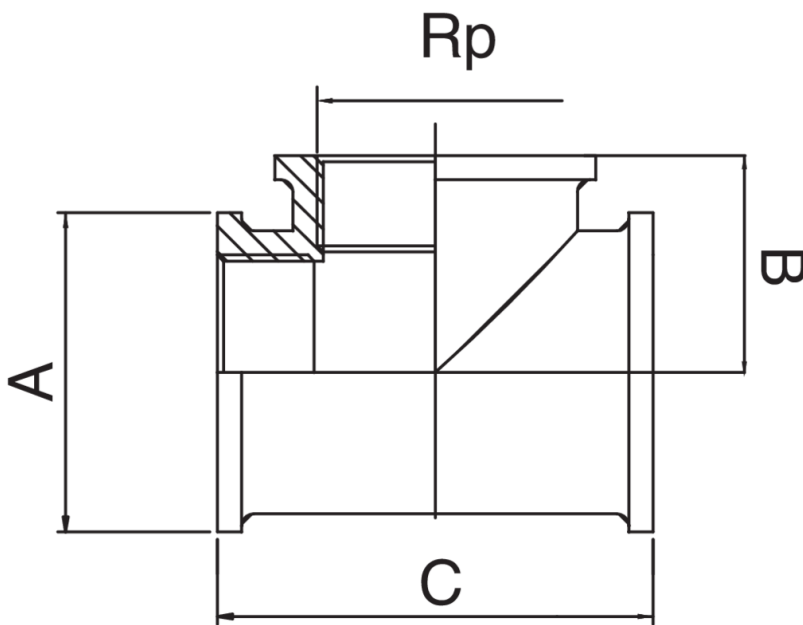

## KR5005

Raccordo a T filettato femmina.

### Specifiche tecniche

RP	BAG	MASTER BOX	CODICE	A	B	C
3/8"	10	100	KR5005A38A38A38	23	21	42
1/2"	5	100	KR5005A12A12A12	28	25	50
3/4"	10	50	KR5005A34A34A34	35	27	54
1"	5	30	KR5005B01B01B01	42	31	62