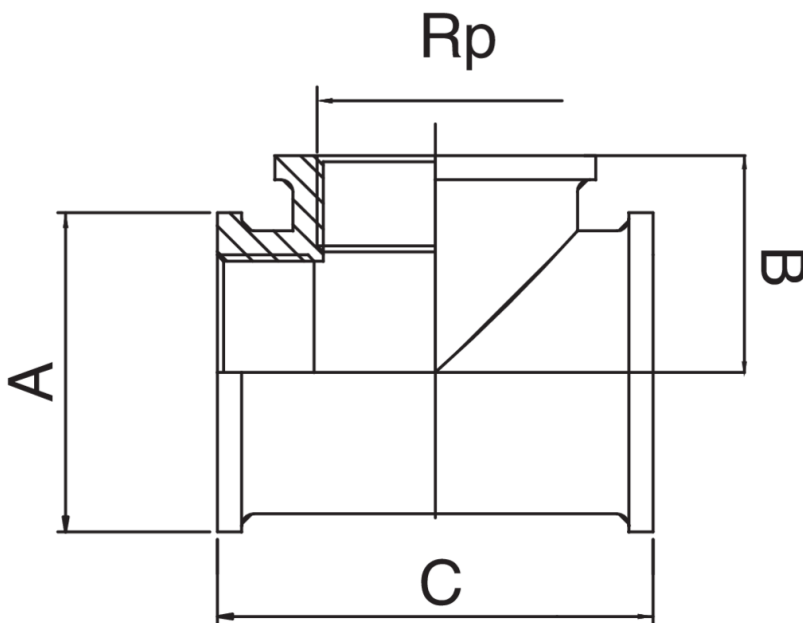

## KR5005

Raccordo a T filettato femmina.

### Specifiche tecniche

RP	BAG	MASTER BOX	CODICE	A	B	C
3/8"	10	100	KR5005A38A38A38	23	21	42
1/2"	5	100	KR5005A12A12A12	28	25	50
3/4"	10	50	KR5005A34A34A34	35	27	54
1"	5	30	KR5005B01B01B01	42	31	62