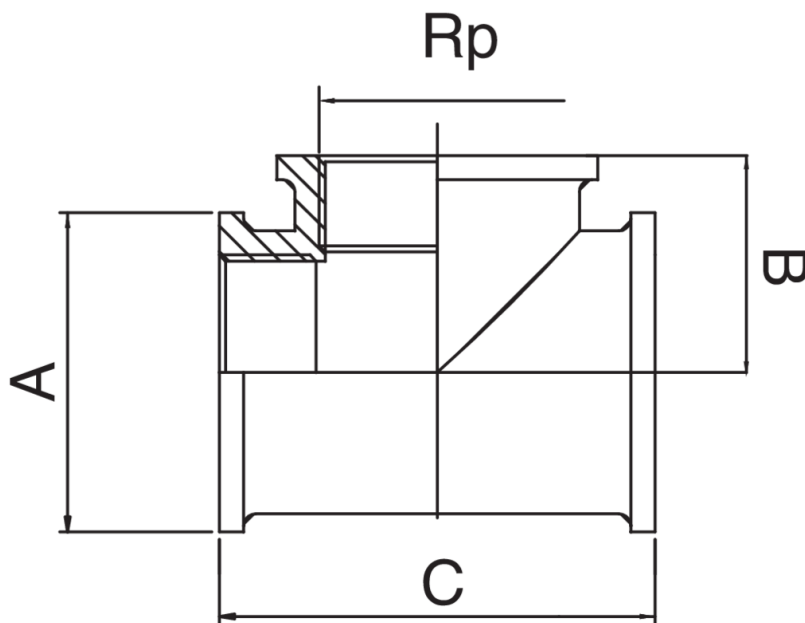

## KR5005

Raccordo a T filettato femmina.

### Specifiche tecniche

RP	BAG	MASTER BOX	CODICE	A	B	C
3/8"	10	100	KR5005A38A38A38	23	21	42
1/2"	5	100	KR5005A12A12A12	28	25	50
3/4"	10	50	KR5005A34A34A34	35	27	54
1"	5	30	KR5005B01B01B01	42	31	62