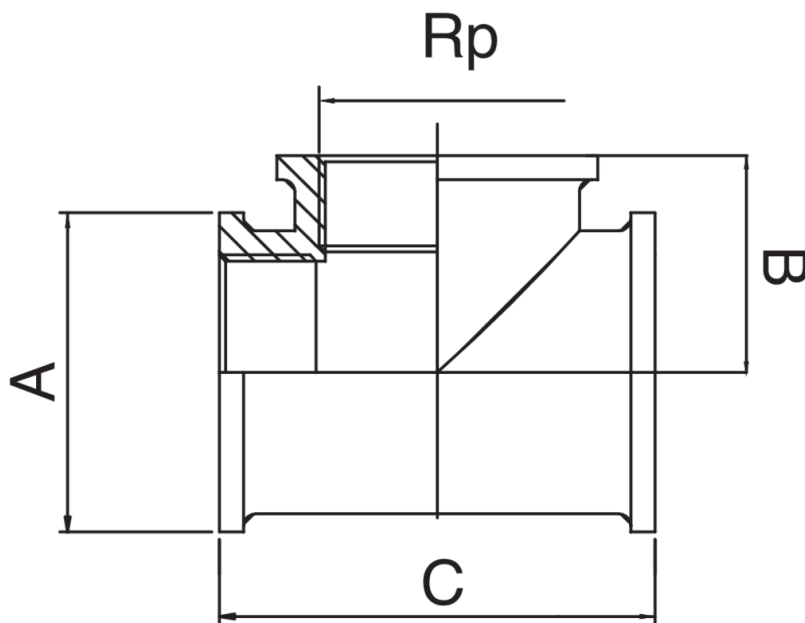

KR5005

Raccordo a T filettato femmina.

Specifiche tecniche

RP	BAG	MASTER BOX	CODICE	A	B	C
3/8"	10	100	KR5005A38A38A38	23	21	42
1/2"	5	100	KR5005A12A12A12	28	25	50
3/4"	10	50	KR5005A34A34A34	35	27	54
1"	5	30	KR5005B01B01B01	42	31	62