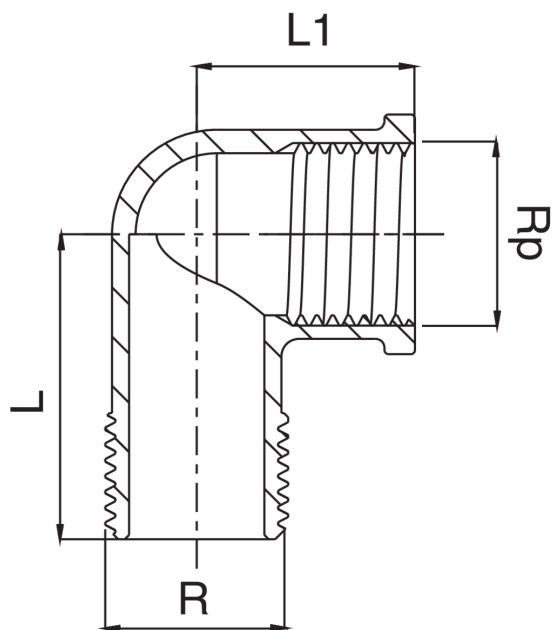

KR5092

Gomito filettato maschio-femmina.

Specifiche tecniche

| RP X R | BAG | MASTER BOX | CODICE | L | L1 |
|-------------|-----|------------|-----------------|----|----|
| 3/8" x 3/8" | 10 | 150 | KR5092A38A38000 | 29 | 21 |
| 1/2" x 1/2" | 10 | 100 | KR5092A12A12000 | 35 | 25 |
| 3/4" x 3/4" | 10 | 70 | KR5092A34A34000 | 40 | 27 |
| 1" x 1" | 5 | 40 | KR5092B01B01000 | 48 | 32 |