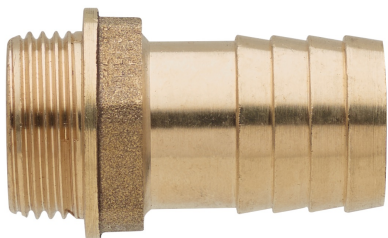

OT5537

Raccordo portagomma tipo Roma.

Specifiche tecniche

DX G	BAG	MASTER BOX	CODICE	L	C	CH
12 x 1/2"	10	300	OT5537A12012000	41,5	25,7	16
14 x 1/2"	10	300	OT5537A12014000	41,5	27,5	21
16 x 1/2"	10	250	OT5537A12016000	41,5	27	21
18 x 1/2"	10	250	OT5537A12018000	41,5	27	21
20 x 1/2"	10	100	OT5537A12020000	41,5	27	21
20 x 3/4"	10	100	OT5537A34020000	49	39	22
25 x 3/4"	10	100	OT5537A34025000	50,5	32,5	28
25 x 1"	10	100	OT5537B01025000	51,5	32	30
30 x 1"	10	100	OT5537B01030000	52,5	32	32