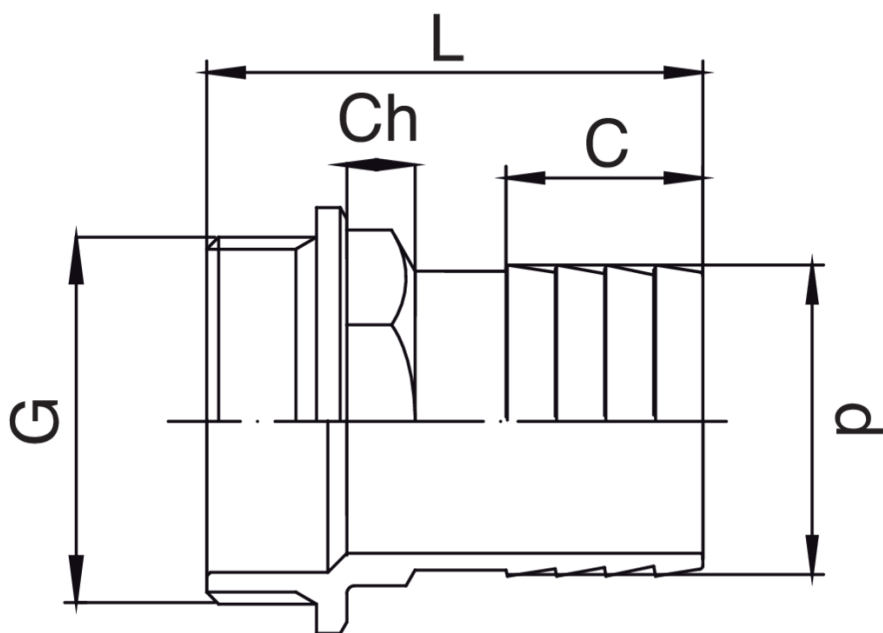

OT5537

Raccordo portagomma tipo Roma.

Specifiche tecniche

DX G	BAG	MASTER BOX	CODICE	L	C	CH
12 x 1/2"	10	300	OT5537A12012000	41,5	25,7	16
14 x 1/2"	10	300	OT5537A12014000	41,5	27,5	21
16 x 1/2"	10	250	OT5537A12016000	41,5	27	21
18 x 1/2"	10	250	OT5537A12018000	41,5	27	21
20 x 1/2"	10	100	OT5537A12020000	41,5	27	21
20 x 3/4"	10	100	OT5537A34020000	49	39	22
25 x 3/4"	10	100	OT5537A34025000	50,5	32,5	28
25 x 1"	10	100	OT5537B01025000	51,5	32	30
30 x 1"	10	100	OT5537B01030000	52,5	32	32