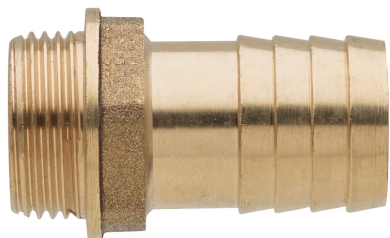

OT5537

Raccordo portagomma tipo Roma.

Specifiche tecniche

DX G	BAG	MASTER BOX	CODICE	L	C	CH
12 x 1/2"	10	300	OT5537A12012000	41,5	25,7	16
14 x 1/2"	10	300	OT5537A12014000	41,5	27,5	21
16 x 1/2"	10	250	OT5537A12016000	41,5	27	21
18 x 1/2"	10	250	OT5537A12018000	41,5	27	21
20 x 1/2"	10	100	OT5537A12020000	41,5	27	21
20 x 3/4"	10	100	OT5537A34020000	49	39	22
25 x 3/4"	10	100	OT5537A34025000	50,5	32,5	28
25 x 1"	10	100	OT5537B01025000	51,5	32	30
30 x 1"	10	100	OT5537B01030000	52,5	32	32