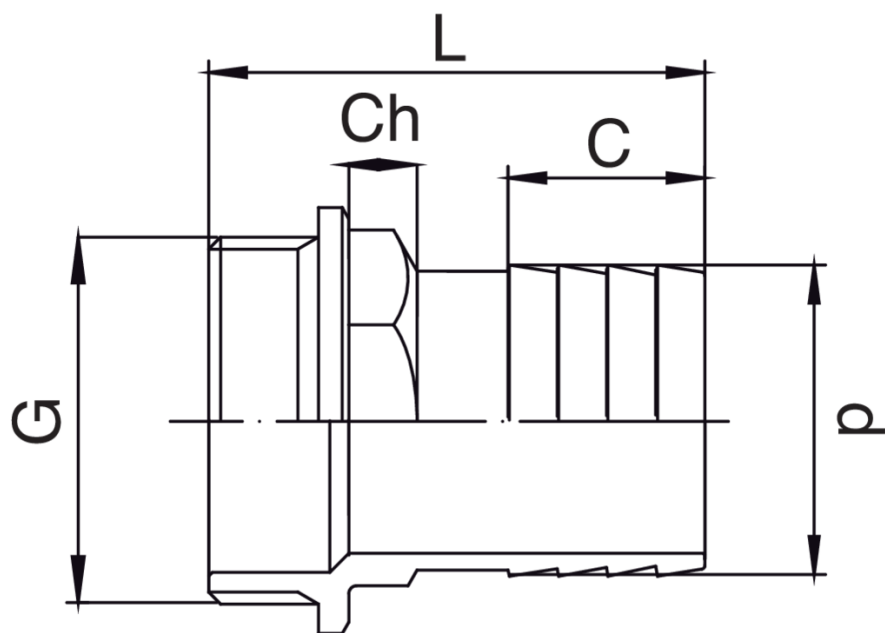

OT5537

Raccordo portagomma tipo Roma.

Specifiche tecniche

DX G	BAG	MASTER BOX	CODICE	L	C	CH
12 x 1/2"	10	300	OT5537A12012000	41,5	25,7	16
14 x 1/2"	10	300	OT5537A12014000	41,5	27,5	21
16 x 1/2"	10	250	OT5537A12016000	41,5	27	21
18 x 1/2"	10	250	OT5537A12018000	41,5	27	21
20 x 1/2"	10	100	OT5537A12020000	41,5	27	21
20 x 3/4"	10	100	OT5537A34020000	49	39	22
25 x 3/4"	10	100	OT5537A34025000	50,5	32,5	28
25 x 1"	10	100	OT5537B01025000	51,5	32	30
30 x 1"	10	100	OT5537B01030000	52,5	32	32