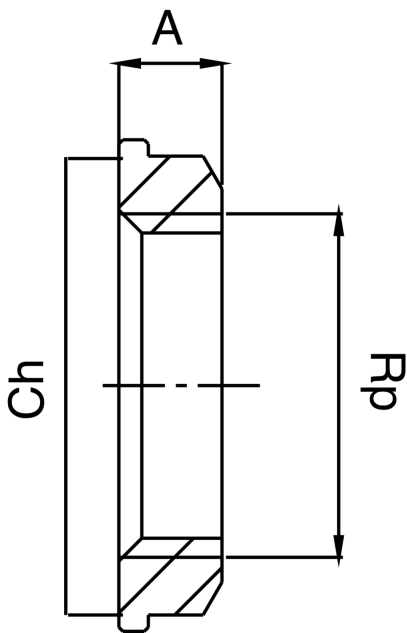

OT5518

Controdado filetto femmina/femmina.

Specifiche tecniche

RP	BAG	MASTER BOX	CODICE	A	CH
3/8"	10	300	OT5518A38000000	7	22
1/2"	10	300	OT5518A12000000	8	25
3/4"	10	300	OT5518A34000000	9	30
1"	10	200	OT5518B01000000	9	35,5
1"1/4	5	100	OT5518B14000000	9	45
1"1/2	10	200	OT5518B12000000	9,5	52