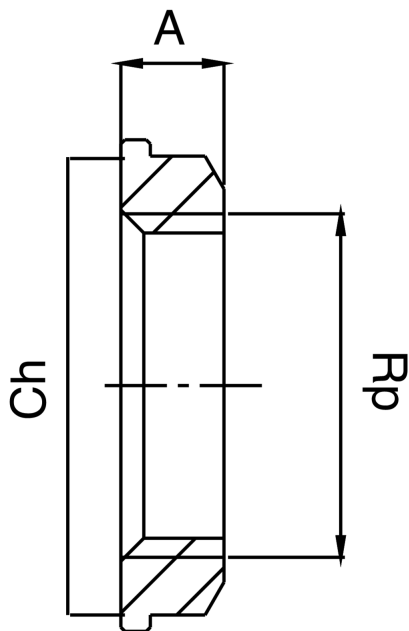

## OT5518

Controdado filetto femmina/femmina.

### Specifiche tecniche

RP	BAG	MASTER BOX	CODICE	A	CH
3/8"	10	300	OT5518A38000000	7	22
1/2"	10	300	OT5518A12000000	8	25
3/4"	10	300	OT5518A34000000	9	30
1"	10	200	OT5518B01000000	9	35,5
1"1/4	5	100	OT5518B14000000	9	45
1"1/2	10	200	OT5518B12000000	9,5	52