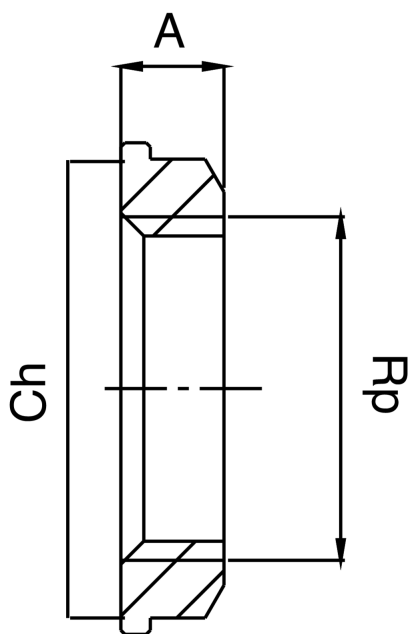

OT5518

Controdado filetto femmina/femmina.

Specifiche tecniche

RP	BAG	MASTER BOX	CODICE	A	CH
3/8"	10	300	OT5518A38000000	7	22
1/2"	10	300	OT5518A12000000	8	25
3/4"	10	300	OT5518A34000000	9	30
1"	10	200	OT5518B01000000	9	35,5
1"1/4	5	100	OT5518B14000000	9	45
1"1/2	10	200	OT5518B12000000	9,5	52