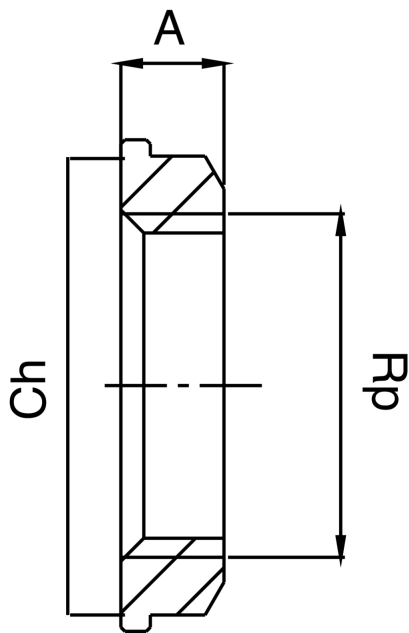

## OT5518

Controdado filetto femmina/femmina.

### Specifiche tecniche

RP	BAG	MASTER BOX	CODICE	A	CH
3/8"	10	300	OT5518A38000000	7	22
1/2"	10	300	OT5518A12000000	8	25
3/4"	10	300	OT5518A34000000	9	30
1"	10	200	OT5518B01000000	9	35,5
1"1/4	5	100	OT5518B14000000	9	45
1"1/2	10	200	OT5518B12000000	9,5	52