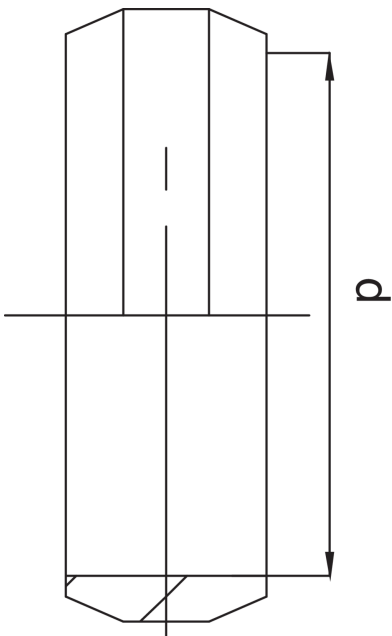

## OT6011

Ogiva in ottone.

### Specifiche tecniche

D	BAG	MASTER BOX	CODICE
8	10	10	OT6011008000000
10	10	10	OT6011010000000
12	10	10	OT6011012000000
14	10	10	OT6011014000000
15	10	10	OT6011015000000
16	10	10	OT6011016000000
18	10	25	OT6011018000000
22	10	10	OT6011022000000
28	10	10	OT6011028000000