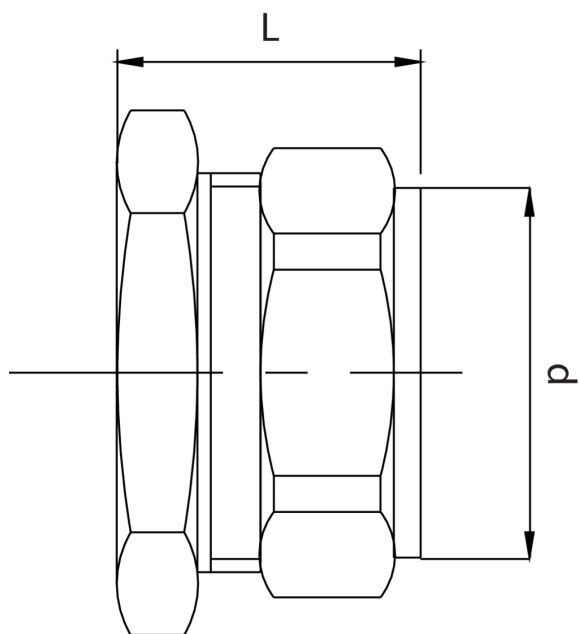

OT6281

Tappo femmina.

Specifiche tecniche

D	BAG	MASTER BOX	CODICE	L
15	10	650	OT6281015000000	34
22	10	100	OT6281022000000	37,5
28	10	120	OT6281028000000	44

Applicazioni

DRINKING WATER

HEATING

HVAC