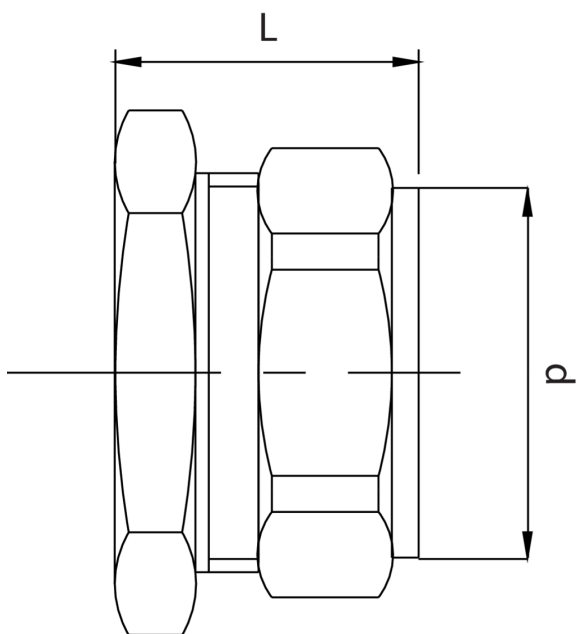

OT6281

Tappo femmina.

Specifiche tecniche

D	BAG	MASTER BOX	CODICE	L
15	10	650	OT6281015000000	34
22	10	100	OT6281022000000	37,5
28	10	120	OT6281028000000	44

Applicazioni

DRINKING WATER

HEATING

HVAC