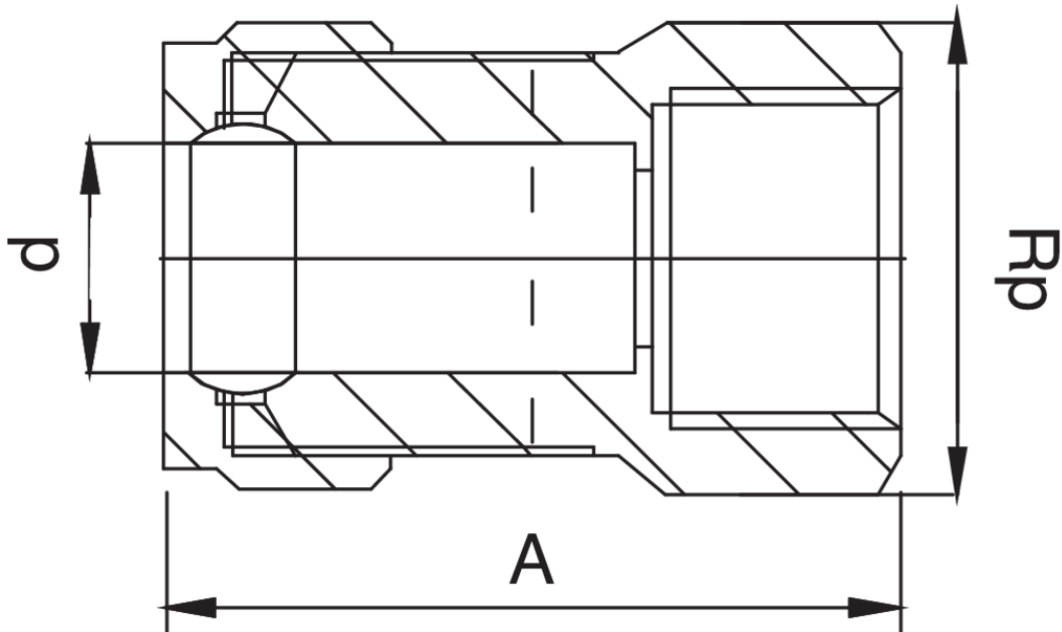

OT6010

Manicotto riduzione femmina filettato femmina.

Specifiche tecniche

D X RP	BAG	MASTER BOX	CODICE	A
8 x 1/4"	10	100	OT6010A14008000	28
8 x 3/8"	10	100	OT6010A38008000	28
10 x 1/4"	10	100	OT6010A14010000	28
10 x 3/8"	10	200	OT6010A38010000	28
10 x 1/2"	10	250	OT6010A12010000	30
12 x 3/8"	10	700	OT6010A38012000	28,5
12 x 1/2"	10	200	OT6010A12012000	30
14 x 3/8"	10	700	OT6010A38014000	30,5
14 x 1/2"	10	250	OT6010A12014000	31
15 x 3/8"	10	100	OT6010A38015000	31
15 x 1/2"	10	250	OT6010A12015000	34
15 x 3/4"	10	100	OT6010A34015000	38
16 x 1/2"	10	250	OT6010A12016000	32
16 x 3/4"	10	100	OT6010A34016000	38
18 x 1/2"	10	100	OT6010A12018000	32,5
18 x 3/4"	10	100	OT6010A34018000	38,5
22 x 3/4"	10	100	OT6010A34022000	37,5
22 x 1"	10	50	OT6010B01022000	39,5
28 x 1"	10	80	OT6010B01028000	44