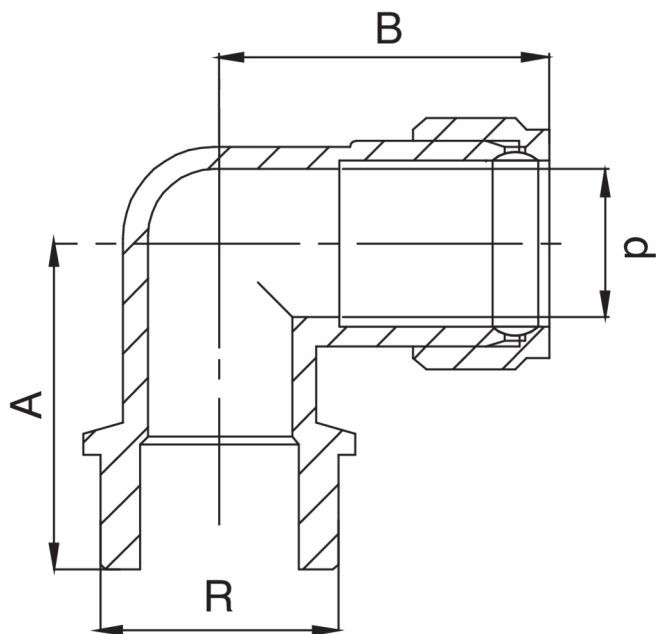

## OT6092

Gomito femmina filettato maschio.

### Specifiche tecniche

<b>D X R</b>	<b>BAG</b>	<b>MASTER BOX</b>	<b>CODICE</b>	<b>A</b>	<b>B</b>
10 x 3/8"	10	200	OT6092A38010000	25	26
12 x 3/8"	10	200	OT6092A38012000	25	26,5
12 x 1/2"	10	100	OT6092A12012000	25	26,5
14 x 1/2"	10	100	OT6092A12014000	28	28
15 x 1/2"	10	100	OT6092A12015000	28	29
16 x 1/2"	10	100	OT6092A12016000	28	29,5
18 x 1/2"	10	100	OT6092A12018000	30	30,5
18 x 3/4"	10	100	OT6092A34018000	31	33,5
22 x 3/4"	10	100	OT6092A34022000	32,5	33,5
22 x 1"	10	50	OT6092B01022000	36	37,5
28 x 1"	10	50	OT6092B01028000	40	42