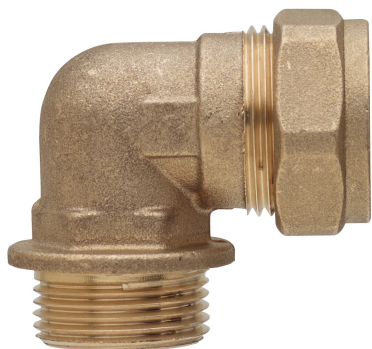

## OT6092

Gomito femmina filettato maschio.

### Specifiche tecniche

<b>D X R</b>	<b>BAG</b>	<b>MASTER BOX</b>	<b>CODICE</b>	<b>A</b>	<b>B</b>
10 x 3/8"	10	200	OT6092A38010000	25	26
12 x 3/8"	10	200	OT6092A38012000	25	26,5
12 x 1/2"	10	100	OT6092A12012000	25	26,5
14 x 1/2"	10	100	OT6092A12014000	28	28
15 x 1/2"	10	100	OT6092A12015000	28	29
16 x 1/2"	10	100	OT6092A12016000	28	29,5
18 x 1/2"	10	100	OT6092A12018000	30	30,5
18 x 3/4"	10	100	OT6092A34018000	31	33,5
22 x 3/4"	10	100	OT6092A34022000	32,5	33,5
22 x 1"	10	50	OT6092B01022000	36	37,5
28 x 1"	10	50	OT6092B01028000	40	42