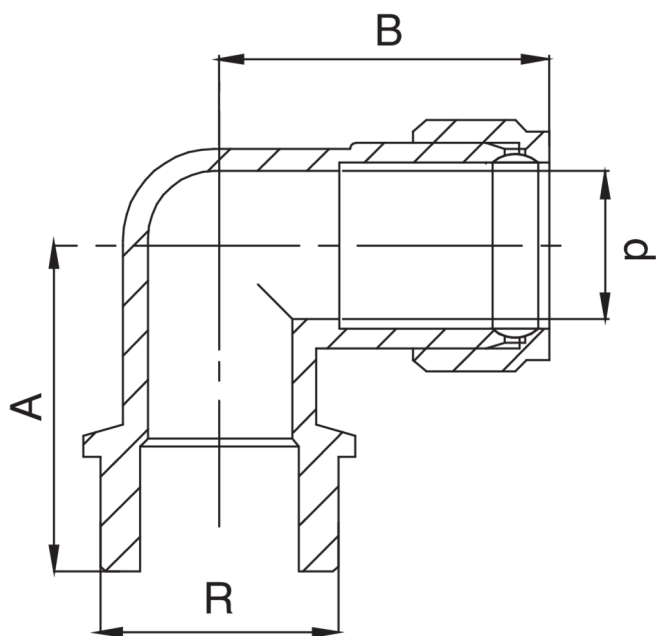

## OT6092

Gomito femmina filettato maschio.

### Specifiche tecniche

<b>D X R</b>	<b>BAG</b>	<b>MASTER BOX</b>	<b>CODICE</b>	<b>A</b>	<b>B</b>
10 x 3/8"	10	200	OT6092A38010000	25	26
12 x 3/8"	10	200	OT6092A38012000	25	26,5
12 x 1/2"	10	100	OT6092A12012000	25	26,5
14 x 1/2"	10	100	OT6092A12014000	28	28
15 x 1/2"	10	100	OT6092A12015000	28	29
16 x 1/2"	10	100	OT6092A12016000	28	29,5
18 x 1/2"	10	100	OT6092A12018000	30	30,5
18 x 3/4"	10	100	OT6092A34018000	31	33,5
22 x 3/4"	10	100	OT6092A34022000	32,5	33,5
22 x 1"	10	50	OT6092B01022000	36	37,5
28 x 1"	10	50	OT6092B01028000	40	42