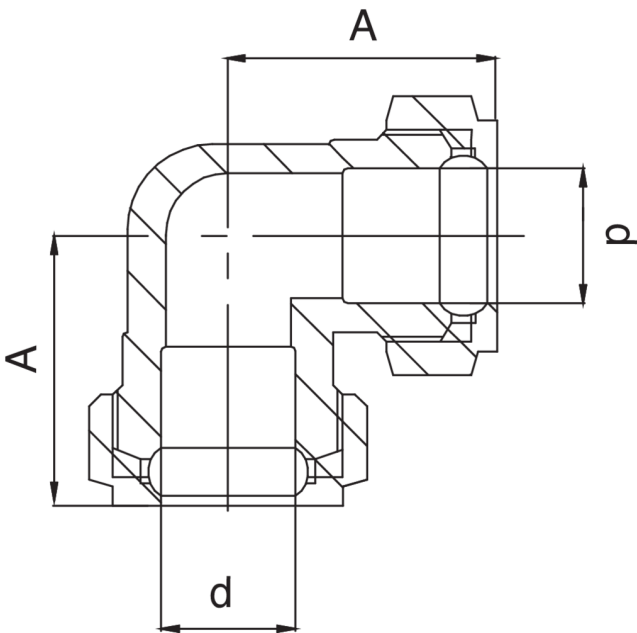

## OT6002

Gomito femmina.

### Specifiche tecniche

D	BAG	MASTER BOX	CODICE	A
8	10	100	OT6002008008000	23,5
10	10	100	OT6002010010000	26
12	10	100	OT6002012012000	27
14	10	100	OT6002014014000	28,5
15	10	100	OT6002015015000	29
16	10	100	OT6002016016000	29,5
18	10	100	OT6002018018000	31
22	10	50	OT6002022022000	33,5
28	10	50	OT6002028028000	42