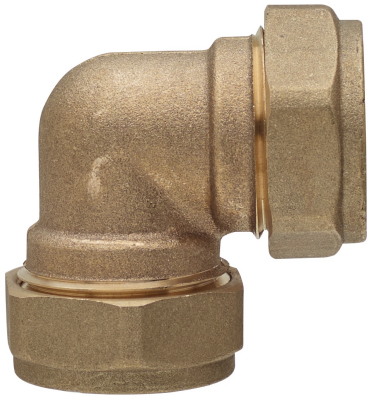

OT6002

Gomito femmina.

Specifiche tecniche

D	BAG	MASTER BOX	CODICE	A
8	10	100	OT6002008008000	23,5
10	10	100	OT6002010010000	26
12	10	100	OT6002012012000	27
14	10	100	OT6002014014000	28,5
15	10	100	OT6002015015000	29
16	10	100	OT6002016016000	29,5
18	10	100	OT6002018018000	31
22	10	50	OT6002022022000	33,5
28	10	50	OT6002028028000	42