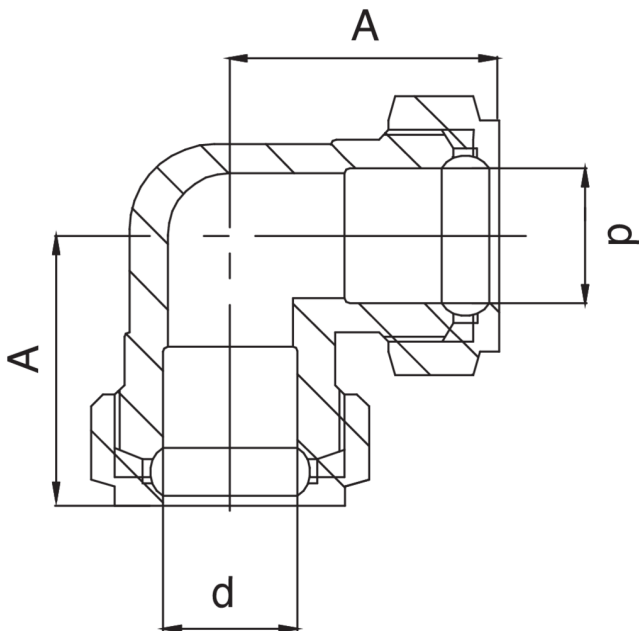

OT6002

Gomito femmina.

Specifiche tecniche

D	BAG	MASTER BOX	CODICE	A
8	10	100	OT6002008008000	23,5
10	10	100	OT6002010010000	26
12	10	100	OT6002012012000	27
14	10	100	OT6002014014000	28,5
15	10	100	OT6002015015000	29
16	10	100	OT6002016016000	29,5
18	10	100	OT6002018018000	31
22	10	50	OT6002022022000	33,5
28	10	50	OT6002028028000	42