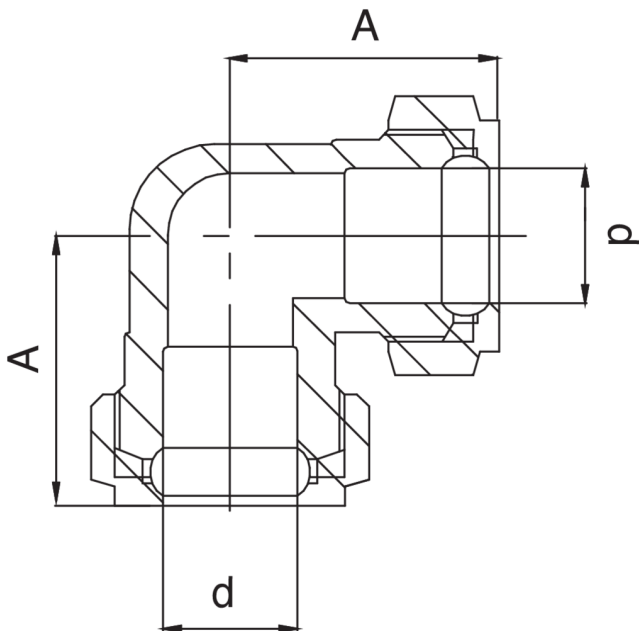

## OT6002

Gomito femmina.

### Specifiche tecniche

D	BAG	MASTER BOX	CODICE	A
8	10	100	OT6002008008000	23,5
10	10	100	OT6002010010000	26
12	10	100	OT6002012012000	27
14	10	100	OT6002014014000	28,5
15	10	100	OT6002015015000	29
16	10	100	OT6002016016000	29,5
18	10	100	OT6002018018000	31
22	10	50	OT6002022022000	33,5
28	10	50	OT6002028028000	42