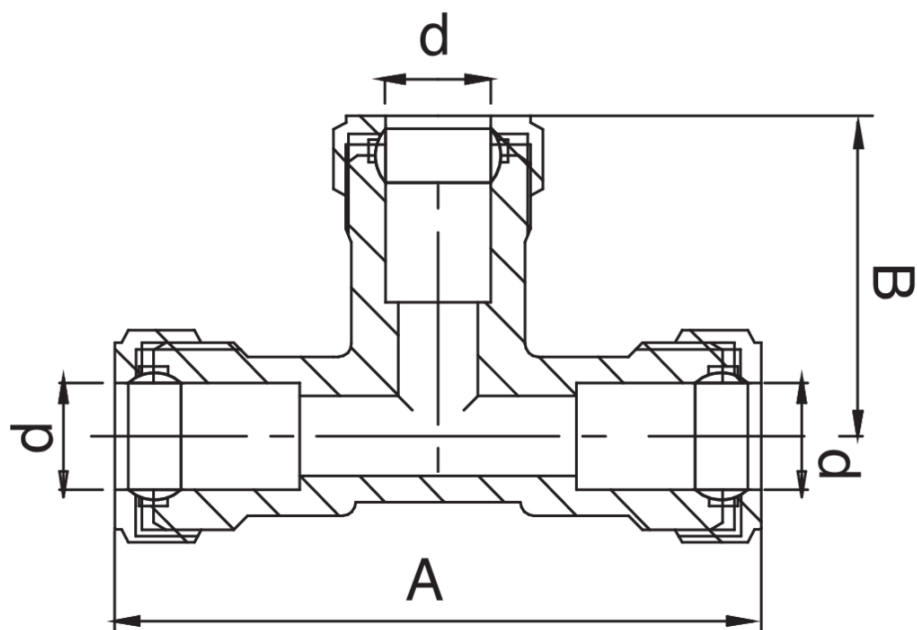

OT6005

Raccordo a T femmina.

Specifiche tecniche

D	BAG	MASTER BOX	CODICE	A	B
8	10	100	OT6005008008008	47	23,5
10	10	100	OT6005010010010	52	26
12	10	100	OT6005012012012	53	26,5
14	10	100	OT6005014014014	57	28,5
15	10	100	OT6005015015015	58	29
16	10	100	OT6005016016016	59	29,5
18	10	100	OT6005018018018	61	30,5
22	10	50	OT6005022022022	67	33,5
28	10	30	OT6005028028028	84	42