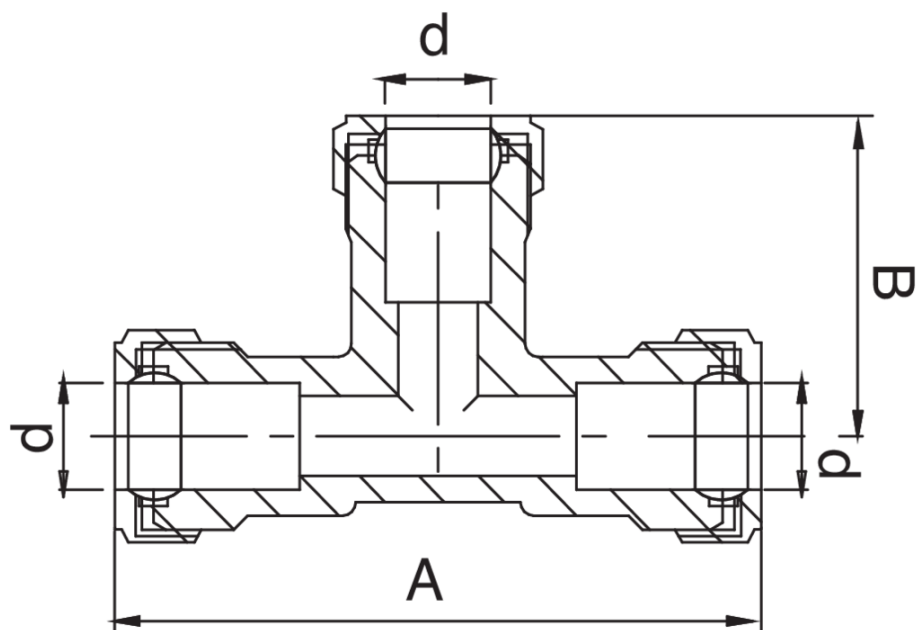

## OT6005

Raccordo a T femmina.

### Specifiche tecniche

D	BAG	MASTER BOX	CODICE	A	B
8	10	100	OT6005008008008	47	23,5
10	10	100	OT6005010010010	52	26
12	10	100	OT6005012012012	53	26,5
14	10	100	OT6005014014014	57	28,5
15	10	100	OT6005015015015	58	29
16	10	100	OT6005016016016	59	29,5
18	10	100	OT6005018018018	61	30,5
22	10	50	OT6005022022022	67	33,5
28	10	30	OT6005028028028	84	42