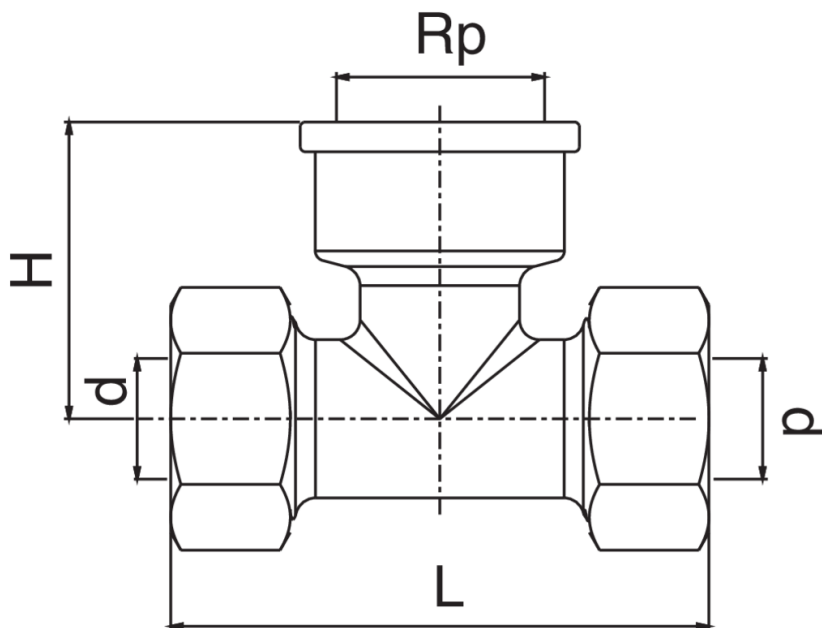

OT2130

Raccordo a T femmina filettato femmina.

Specifiche tecniche

D X RP	BAG	MASTER BOX	CODICE	L	H
10 x 3/8"	10	100	OT2130010A38010	65	34
10 x 1/2"	10	60	OT2130010A12010	67	35
12 x 3/8"	10	100	OT2130012A38012	67	35
12 x 1/2"	5	70	OT2130012A12012	67,5	35,5
14 x 1/2"	5	50	OT2130014A12014	71	36,5
16 x 1/2"	5	50	OT2130016A12016	73	36,5
18 x 1/2"	5	40	OT2130018A12018	74	38
18 x 3/4"	5	50	OT2130018A34018	78	39
22 x 3/4"	5	30	OT2130022A34022	80,5	40