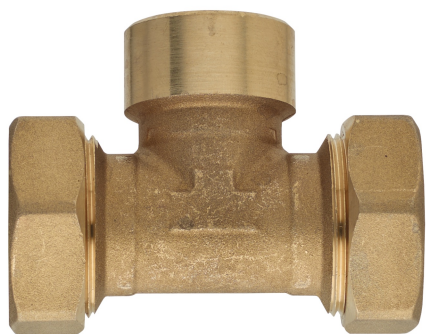

## OT2130

Raccordo a T femmina filettato femmina.

### Specifiche tecniche

D X RP	BAG	MASTER BOX	CODICE	L	H
10 x 3/8"	10	100	OT2130010A38010	65	34
10 x 1/2"	10	60	OT2130010A12010	67	35
12 x 3/8"	10	100	OT2130012A38012	67	35
12 x 1/2"	5	70	OT2130012A12012	67,5	35,5
14 x 1/2"	5	50	OT2130014A12014	71	36,5
16 x 1/2"	5	50	OT2130016A12016	73	36,5
18 x 1/2"	5	40	OT2130018A12018	74	38
18 x 3/4"	5	50	OT2130018A34018	78	39
22 x 3/4"	5	30	OT2130022A34022	80,5	40