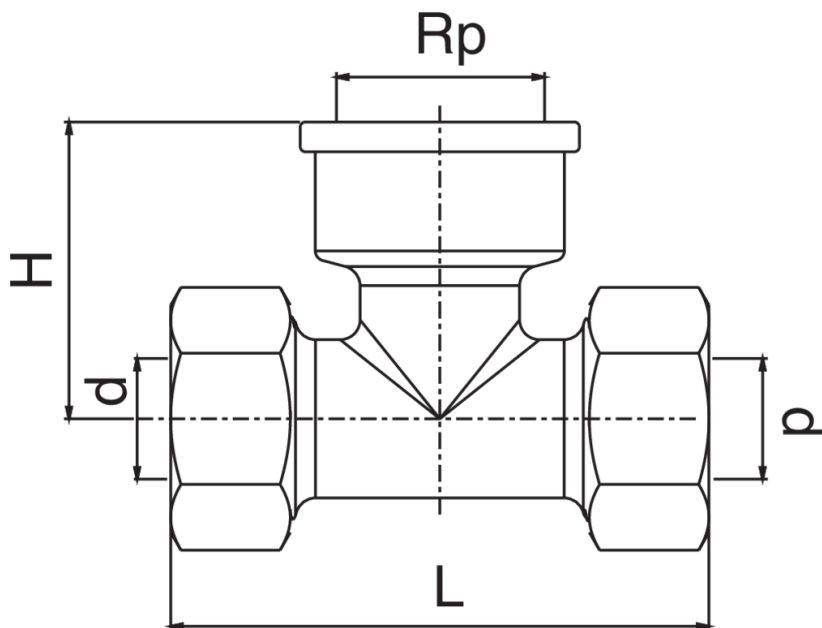

## OT2130

Raccordo a T femmina filettato femmina.

### Specifiche tecniche

D X RP	BAG	MASTER BOX	CODICE	L	H
10 x 3/8"	10	100	OT2130010A38010	65	34
10 x 1/2"	10	60	OT2130010A12010	67	35
12 x 3/8"	10	100	OT2130012A38012	67	35
12 x 1/2"	5	70	OT2130012A12012	67,5	35,5
14 x 1/2"	5	50	OT2130014A12014	71	36,5
16 x 1/2"	5	50	OT2130016A12016	73	36,5
18 x 1/2"	5	40	OT2130018A12018	74	38
18 x 3/4"	5	50	OT2130018A34018	78	39
22 x 3/4"	5	30	OT2130022A34022	80,5	40