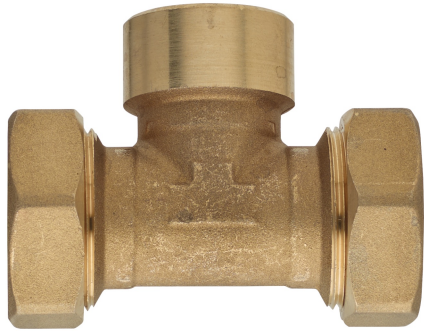

OT2130

Raccordo a T femmina filettato femmina.

Specifiche tecniche

D X RP	BAG	MASTER BOX	CODICE	L	H
10 x 3/8"	10	100	OT2130010A38010	65	34
10 x 1/2"	10	60	OT2130010A12010	67	35
12 x 3/8"	10	100	OT2130012A38012	67	35
12 x 1/2"	5	70	OT2130012A12012	67,5	35,5
14 x 1/2"	5	50	OT2130014A12014	71	36,5
16 x 1/2"	5	50	OT2130016A12016	73	36,5
18 x 1/2"	5	40	OT2130018A12018	74	38
18 x 3/4"	5	50	OT2130018A34018	78	39
22 x 3/4"	5	30	OT2130022A34022	80,5	40