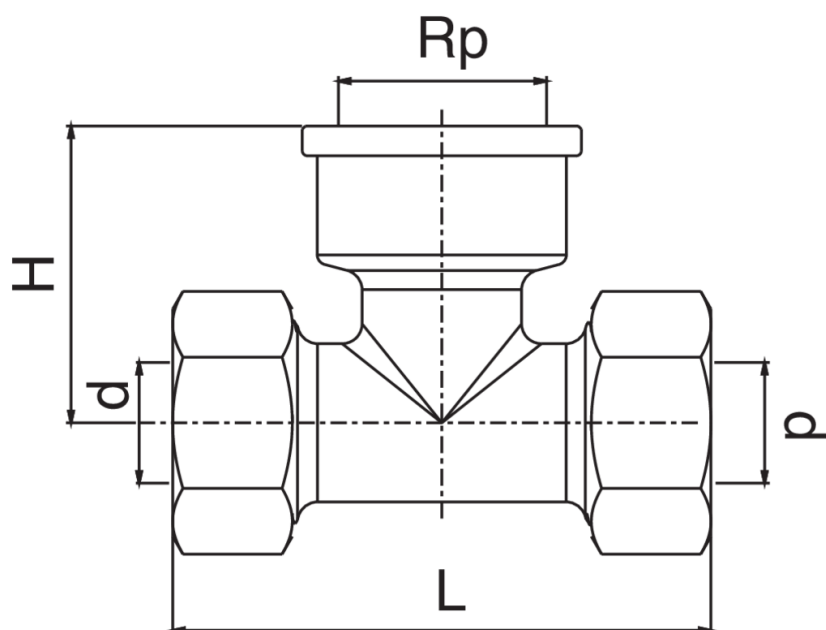

## OT2130

Raccordo a T femmina filettato femmina.

### Specifiche tecniche

D X RP	BAG	MASTER BOX	CODICE	L	H
10 x 3/8"	10	100	OT2130010A38010	65	34
10 x 1/2"	10	60	OT2130010A12010	67	35
12 x 3/8"	10	100	OT2130012A38012	67	35
12 x 1/2"	5	70	OT2130012A12012	67,5	35,5
14 x 1/2"	5	50	OT2130014A12014	71	36,5
16 x 1/2"	5	50	OT2130016A12016	73	36,5
18 x 1/2"	5	40	OT2130018A12018	74	38
18 x 3/4"	5	50	OT2130018A34018	78	39
22 x 3/4"	5	30	OT2130022A34022	80,5	40