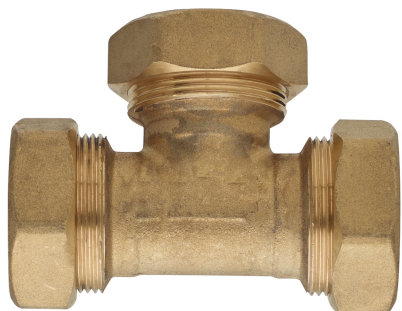

## OT2005

Raccordo a T femmina.

### Specifiche tecniche

D	BAG	MASTER BOX	CODICE	H	L
10	10	100	OT2005010010010	34	65
12	5	100	OT2005012012012	35	69,5
14	5	50	OT2005014014014	36,5	71
16	5	50	OT2005016016016	38	75,5
18	10	50	OT2005018018018	39	78
22	5	30	OT2005022022022	40	80,5