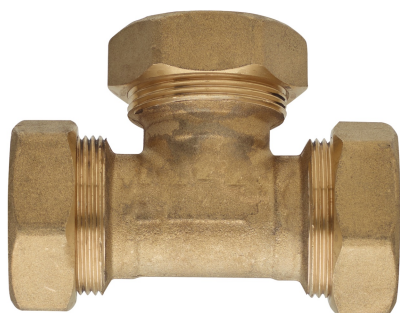

## OT2005

Raccordo a T femmina.

### Specifiche tecniche

D	BAG	MASTER BOX	CODICE	H	L
10	10	100	OT2005010010010	34	65
12	5	100	OT2005012012012	35	69,5
14	5	50	OT2005014014014	36,5	71
16	5	50	OT2005016016016	38	75,5
18	10	50	OT2005018018018	39	78
22	5	30	OT2005022022022	40	80,5