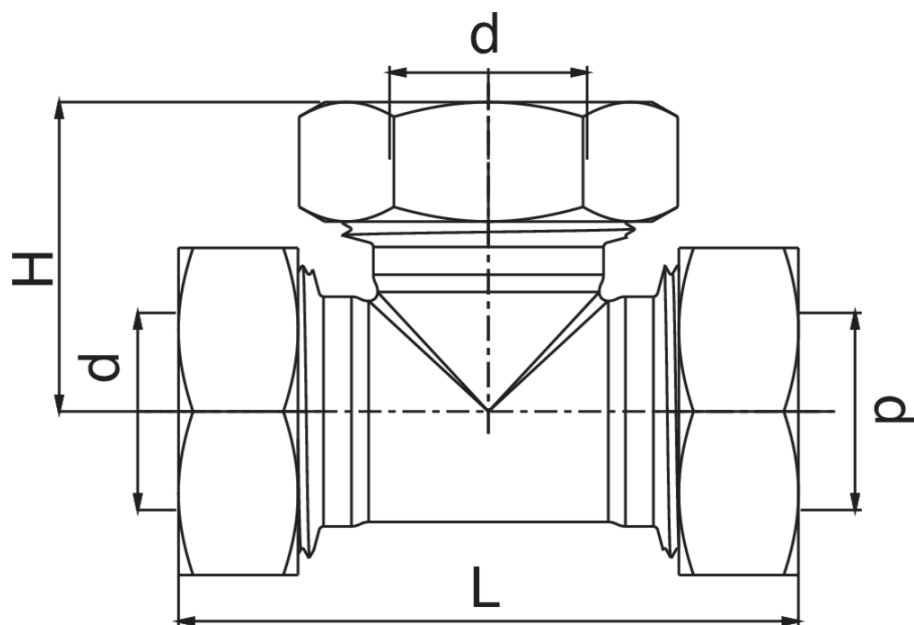

## OT2005

Raccordo a T femmina.

### Specifiche tecniche

D	BAG	MASTER BOX	CODICE	H	L
10	10	100	OT2005010010010	34	65
12	5	100	OT2005012012012	35	69,5
14	5	50	OT2005014014014	36,5	71
16	5	50	OT2005016016016	38	75,5
18	10	50	OT2005018018018	39	78
22	5	30	OT2005022022022	40	80,5