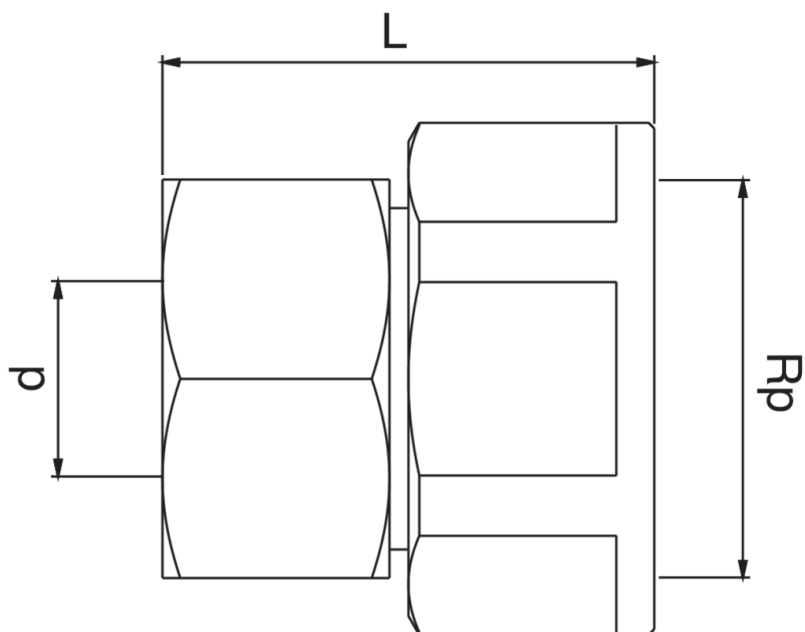

## OT2010

Manicotto femmina filettato femmina.

### Specifiche tecniche

D X RP	BAG	MASTER BOX	CODICE	L
8 x 3/8"	10	200	OT2010A38008000	29
10 x 3/8"	10	250	OT2010A38010000	30
10 x 1/2"	10	250	OT2010A12010000	30,5
12 x 3/8"	10	180	OT2010A38012000	33
12 x 1/2"	10	150	OT2010A12012000	35
12 x 3/4"	10	100	OT2010A34012000	35
14 x 3/8"	10	150	OT2010A38014000	34
14 x 1/2"	10	200	OT2010A12014000	30,5
14 x 3/4"	10	100	OT2010A34014000	36
16 x 1/2"	10	100	OT2010A12016000	31
16 x 3/4"	10	100	OT2010A34016000	36,5
18 x 1/2"	10	120	OT2010A12018000	31
18 x 3/4"	10	100	OT2010A34018000	36,5
18 x 1"	10	50	OT2010B01018000	38
22 x 3/4"	10	70	OT2010A34022000	37,5
22 x 1"	10	60	OT2010B01022000	39
28 x 1"	5	50	OT2010B01028000	41