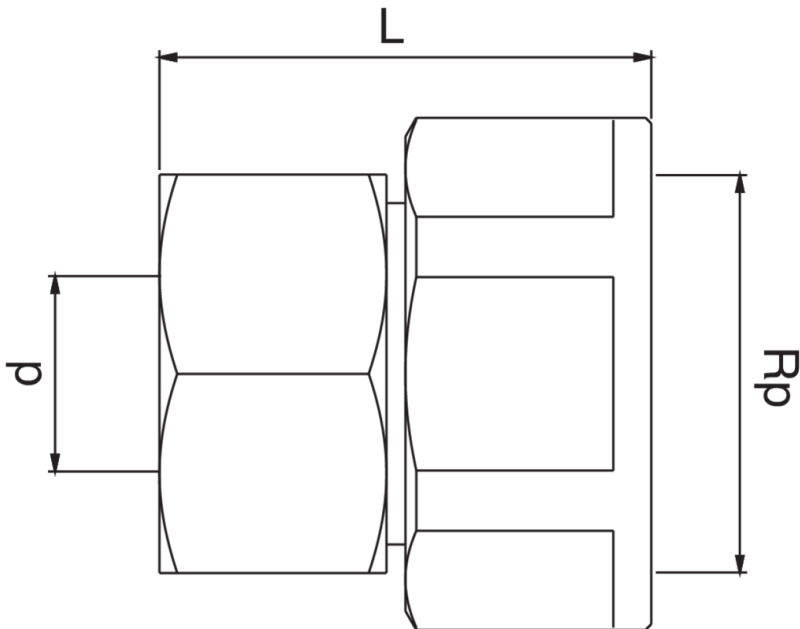

OT2010

Manicotto femmina filettato femmina.

Specifiche tecniche

D X RP	BAG	MASTER BOX	CODICE	L
8 x 3/8"	10	200	OT2010A38008000	29
10 x 3/8"	10	250	OT2010A38010000	30
10 x 1/2"	10	250	OT2010A12010000	30,5
12 x 3/8"	10	180	OT2010A38012000	33
12 x 1/2"	10	150	OT2010A12012000	35
12 x 3/4"	10	100	OT2010A34012000	35
14 x 3/8"	10	150	OT2010A38014000	34
14 x 1/2"	10	200	OT2010A12014000	30,5
14 x 3/4"	10	100	OT2010A34014000	36
16 x 1/2"	10	100	OT2010A12016000	31
16 x 3/4"	10	100	OT2010A34016000	36,5
18 x 1/2"	10	120	OT2010A12018000	31
18 x 3/4"	10	100	OT2010A34018000	36,5
18 x 1"	10	50	OT2010B01018000	38
22 x 3/4"	10	70	OT2010A34022000	37,5
22 x 1"	10	60	OT2010B01022000	39
28 x 1"	5	50	OT2010B01028000	41