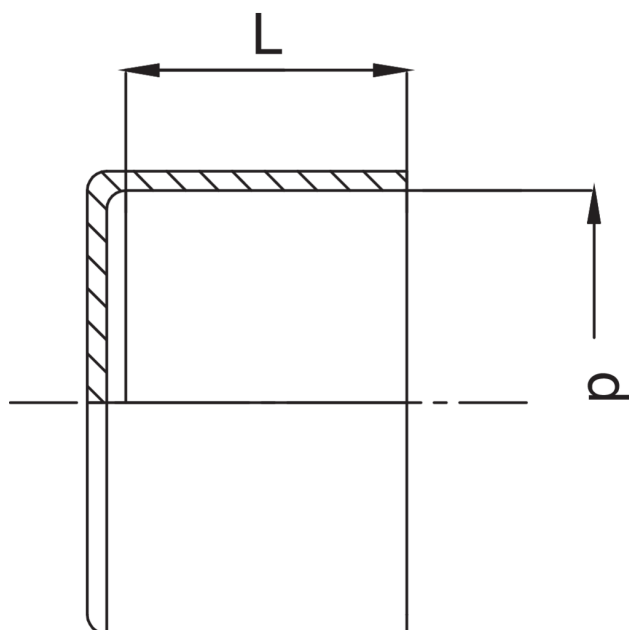

FR5301

Tappo femmina.

Specifiche tecniche

D	BAG	MASTER BOX	CODICE	L MIN
3/8"	10	500	FR5301A38000000	7,9
1/2"	10	500	FR5301A12000000	9,7
5/8"	10	50	FR5301A58000000	12,7
3/4"	10	400	FR5301A34000000	15,8
7/8"	10	300	FR5301A78000000	19,1
1"	5	50	FR5301B01000000	22
1"1/8	5	150	FR5301B18000000	23,1
1"3/8	5	100	FR5301B38000000	24,6
1"5/8	5	60	FR5301B58000000	27,7