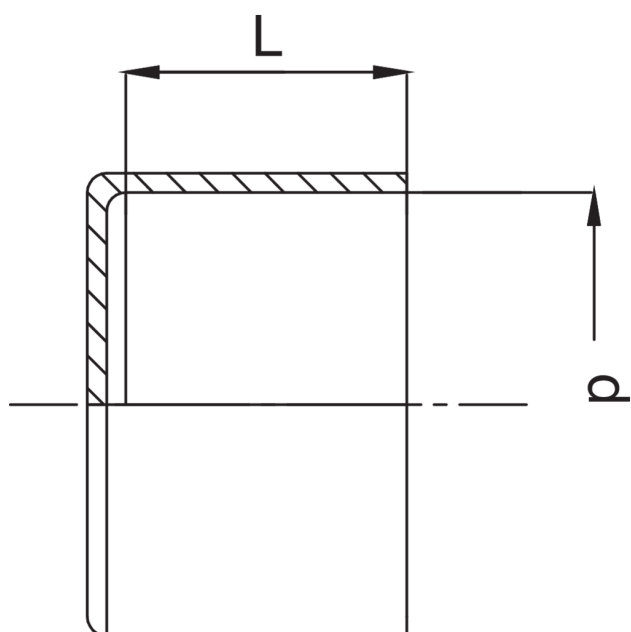

FR5301

Tappo femmina.

Specifiche tecniche

D	BAG	MASTER BOX	CODICE	L MIN
3/8"	10	500	FR5301A38000000	7,9
1/2"	10	500	FR5301A12000000	9,7
5/8"	10	50	FR5301A58000000	12,7
3/4"	10	400	FR5301A34000000	15,8
7/8"	10	300	FR5301A78000000	19,1
1"	5	50	FR5301B01000000	22
1"1/8	5	150	FR5301B18000000	23,1
1"3/8	5	100	FR5301B38000000	24,6
1"5/8	5	60	FR5301B58000000	27,7