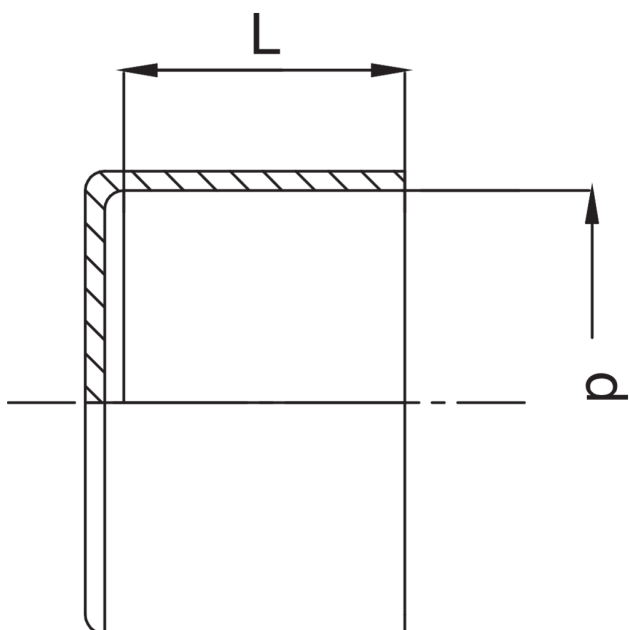

FR5301

Tappo femmina.

Specifiche tecniche

D	BAG	MASTER BOX	CODICE	L MIN
3/8"	10	500	FR5301A38000000	7,9
1/2"	10	500	FR5301A12000000	9,7
5/8"	10	50	FR5301A58000000	12,7
3/4"	10	400	FR5301A34000000	15,8
7/8"	10	300	FR5301A78000000	19,1
1"	5	50	FR5301B01000000	22
1"1/8	5	150	FR5301B18000000	23,1
1"3/8	5	100	FR5301B38000000	24,6
1"5/8	5	60	FR5301B58000000	27,7