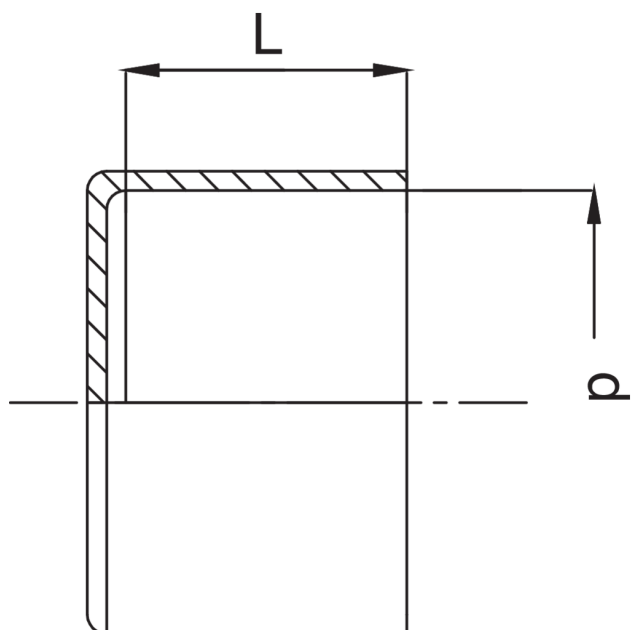

Tappo femmina.

Specifiche tecniche

D	BAG	MASTER BOX	CODICE	L MIN
3/8"	10	500	FR5301A38000000	7,9
1/2"	10	500	FR5301A12000000	9,7
5/8"	10	50	FR5301A58000000	12,7
3/4"	10	400	FR5301A34000000	15,8
7/8"	10	300	FR5301A78000000	19,1
1"	5	50	FR5301B01000000	22
1"1/8	5	150	FR5301B18000000	23,1
1"3/8	5	100	FR5301B38000000	24,6
1"5/8	5	60	FR5301B58000000	27,7