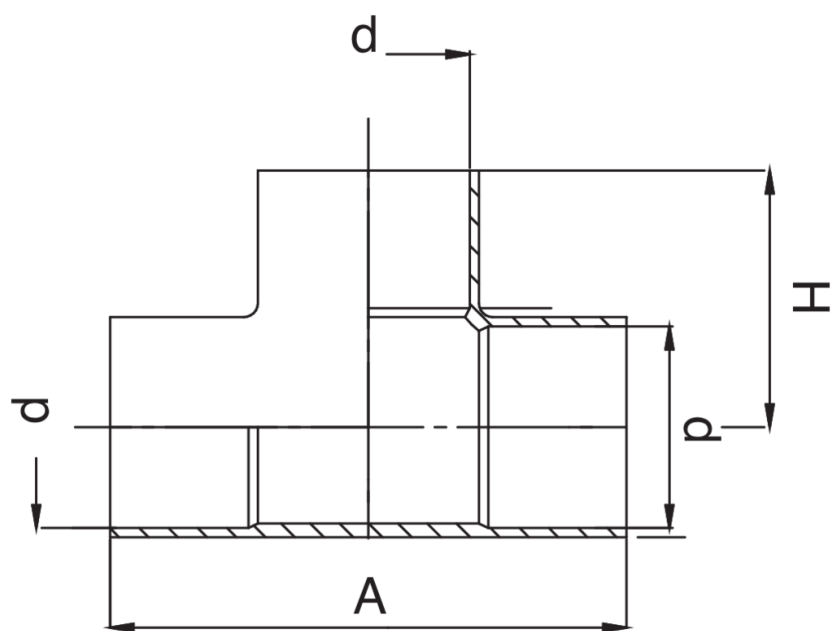

FR5130

Raccordo a T femmina.

Specifiche tecniche

D	BAG	MASTER BOX	CODICE	A	H
1/4"	10	1000	FR5130A14A14A14	27	13,5
3/8"	10	400	FR5130A38A38A38	30	15
1/2"	10	300	FR5130A12A12A12	36	18
5/8"	10	200	FR5130A58A58A58	44	22
3/4"	10	100	FR5130A34A34A34	54	27
7/8"	10	70	FR5130A78A78A78	64	32
1"	5	50	FR5130B01B01B01	74	37
1"1/8	5	30	FR5130B18B18B18	78	39
1"1/4	5	25	FR5130B14B14B14	79	39,5
1"3/8	5	20	FR5130B38B38B38	89	44,5
1"5/8	5	10	FR5130B58B58B58	102	51
2"1/8	1	8	FR5130C18C18C18	128	64
2"5/8	1	12	FR5130C58C58C58	154	77
3"1/8	1	5	FR5130D18D18D18	180	90
3"5/8	1	4	FR5130D58D58D58	208	104