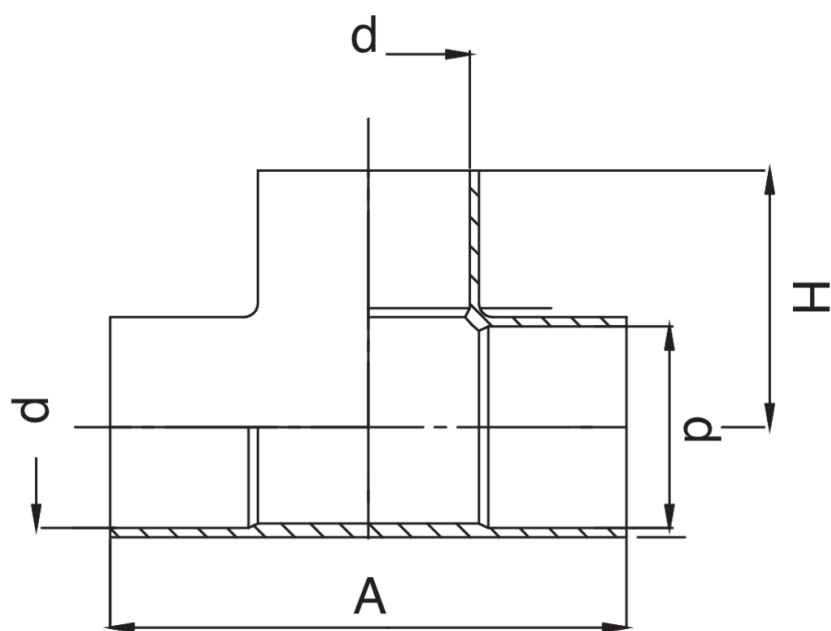

Raccordo a T femmina.

Specifiche tecniche

D	BAG	MASTER BOX	CODICE	A	H
1/4"	10	1000	FR5130A14A14A14	27	13,5
3/8"	10	400	FR5130A38A38A38	30	15
1/2"	10	300	FR5130A12A12A12	36	18
5/8"	10	200	FR5130A58A58A58	44	22
3/4"	10	100	FR5130A34A34A34	54	27
7/8"	10	70	FR5130A78A78A78	64	32
1"	5	50	FR5130B01B01B01	74	37
1"1/8	5	30	FR5130B18B18B18	78	39
1"1/4	5	25	FR5130B14B14B14	79	39,5
1"3/8	5	20	FR5130B38B38B38	89	44,5
1"5/8	5	10	FR5130B58B58B58	102	51
2"1/8	1	8	FR5130C18C18C18	128	64
2"5/8	1	12	FR5130C58C58C58	154	77
3"1/8	1	5	FR5130D18D18D18	180	90
3"5/8	1	4	FR5130D58D58D58	208	104